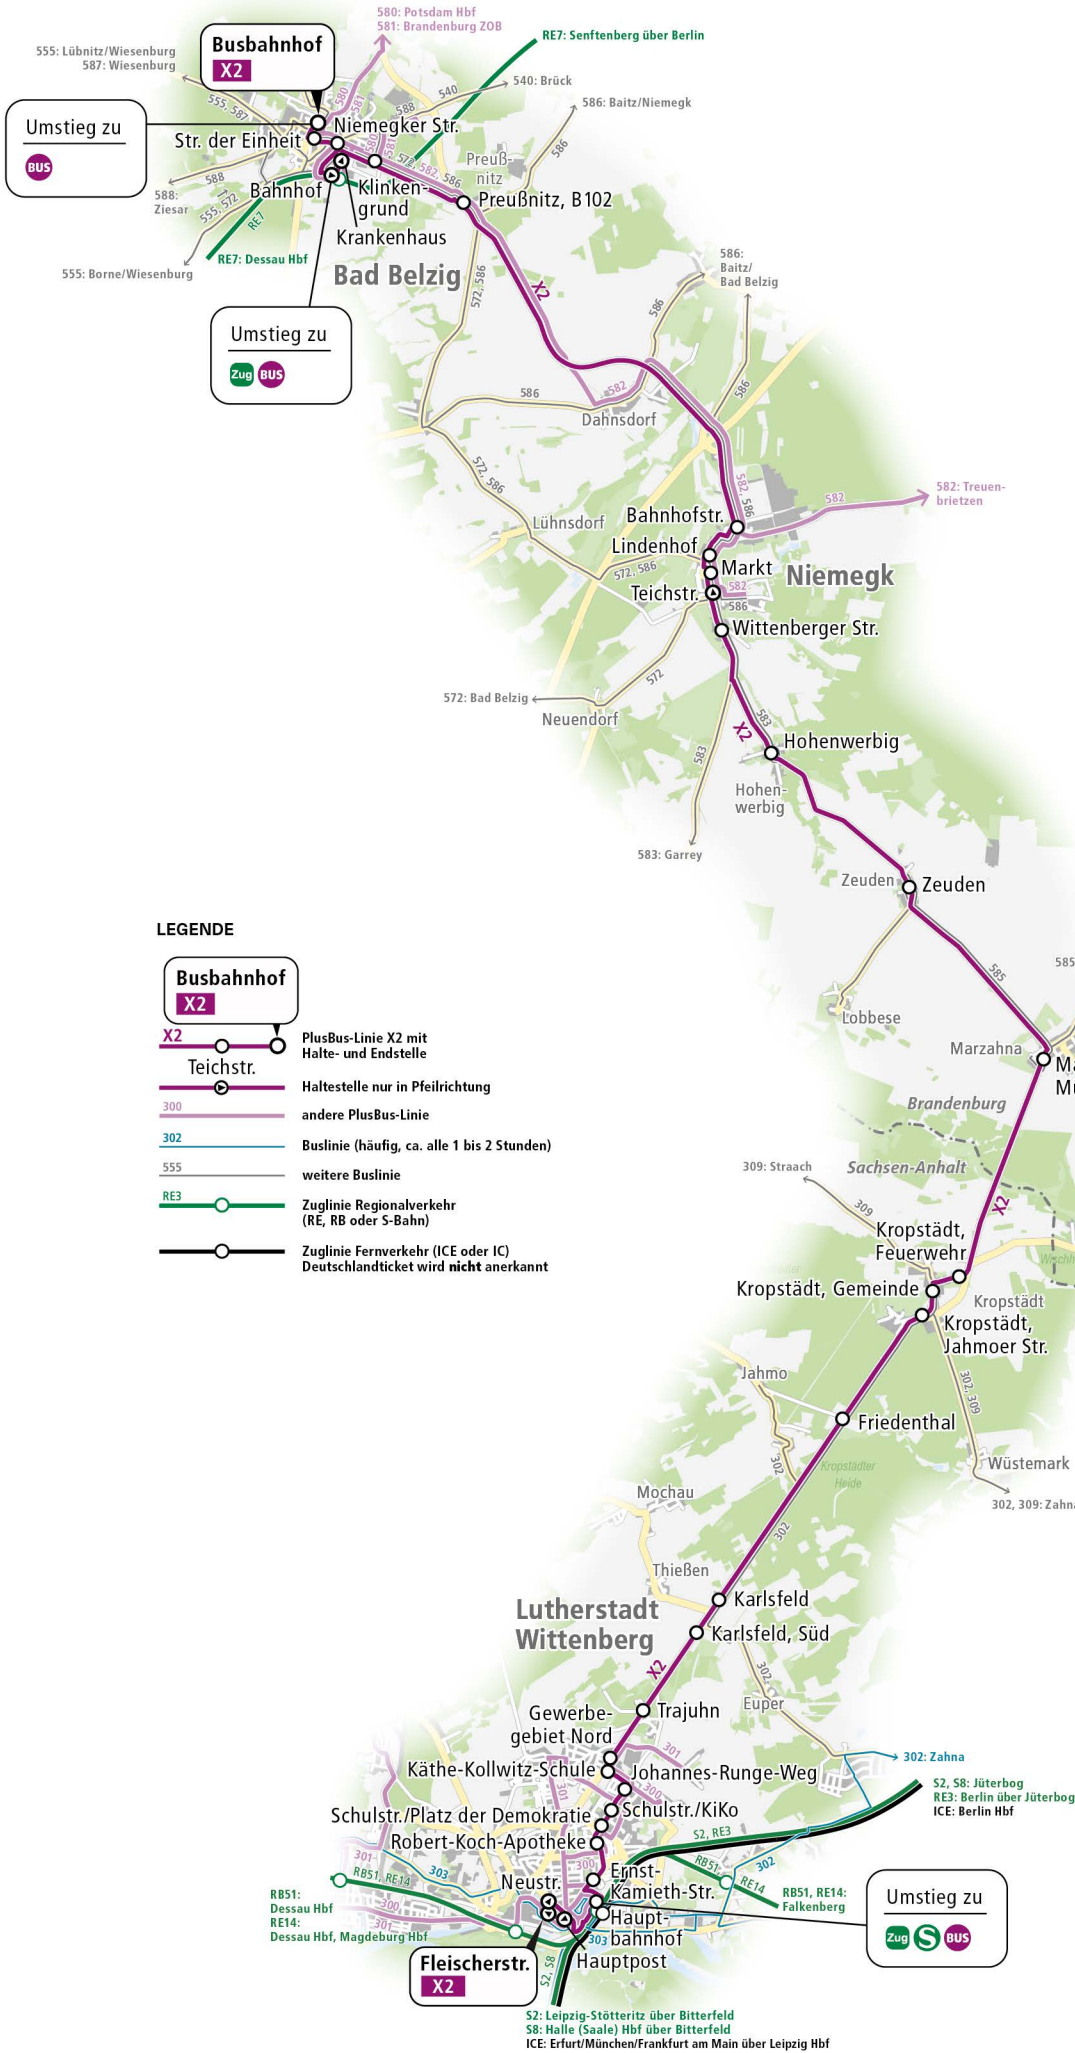

KURZE WEGE: Dank einem dichten Haltestellennetz kommst du in Bad Belzig und Wittenberg schnell und bequem zum PlusBus.

BESTENS VERNETZT: In Bad Belzig gibt's Anschlüsse zum RE7 nach Berlin. In Wittenberg erreichst du die S-Bahnen und ICEs in Richtung Halle bzw. Leipzig und weiteren Zielen.

STAND 12/2023, Änderungen vorbehalten

SACHSEN-ANHALT

#moderndenken

mein-takt.de
SACHSEN-ANHALT

X2 LUTHERSTADT WITTENBERG – KROPSTÄDT – NIEMEGK – BAD BELZIG

LEGENDE

- Busbahnhof X2**
- X2** PlusBus-Linie X2 mit Halte- und Endstelle
- Teichstr.** Haltestelle nur in Pfeilrichtung
- 300** andere PlusBus-Linie
- 302** Buslinie (häufig, ca. alle 1 bis 2 Stunden)
- 555** weitere Buslinie
- RE3** Zuglinie Regionalverkehr (RE, RB oder S-Bahn)
- Zuglinie Fernverkehr (ICE oder IC) Deutschlandticket wird nicht anerkannt