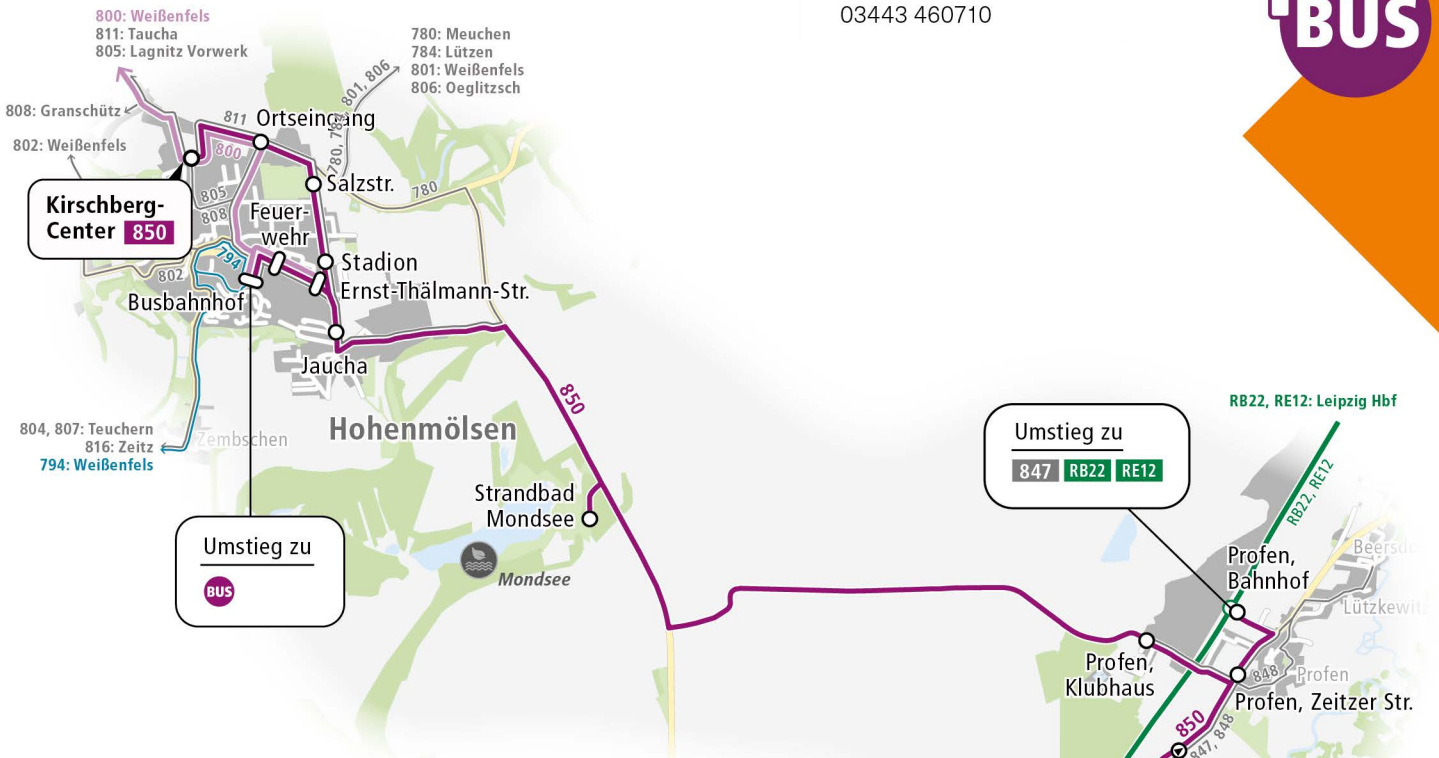

KUNDENTELEFON:
03443 460710

LEGENDE

- **Kirschberg-Center 850**
- **850** PlusBus-Linie 850 mit Halte- und Endstelle
- **Predel, Gärtneri** Haltestelle nur in Pfeilrichtung
- **820** andere PlusBus-Linie
- **847** Buslinie (häufig, ca. alle 1 bis 2 Stunden)
- **818** weitere Buslinie
- **RB76** Zuglinie Regionalverkehr (RE, RB oder S-Bahn)

Umstieg zu
Zug BUS

Zeitz, Schützenplatz
850

MDV-FAHRKARTEN
gelten für Zug, S-Bahn, Tram und Bus.

- 818, 821: Goldschau/Osterfeld
- 822: Schleinitz über Droyßig
- 823: Schkauditz/Droyßig
- 828: Droyßig
- 820: Naumburg

- 840: Nißma (-Kayna)
- 847: Zeitz über Tröglitz
- 848: Staschwitz

RB22, RE12: Saalfeld

- 824: Breitenbach (-Droßdorf)
- 825: Großsida

- 830: Heuckewalde (-Dragsdorf)
- 836: Dragsdorf
- 841: Meuselwitz
- 842: Hohenkirchen
- 845: Staschwitz

500: Altenburg über Tröglitz