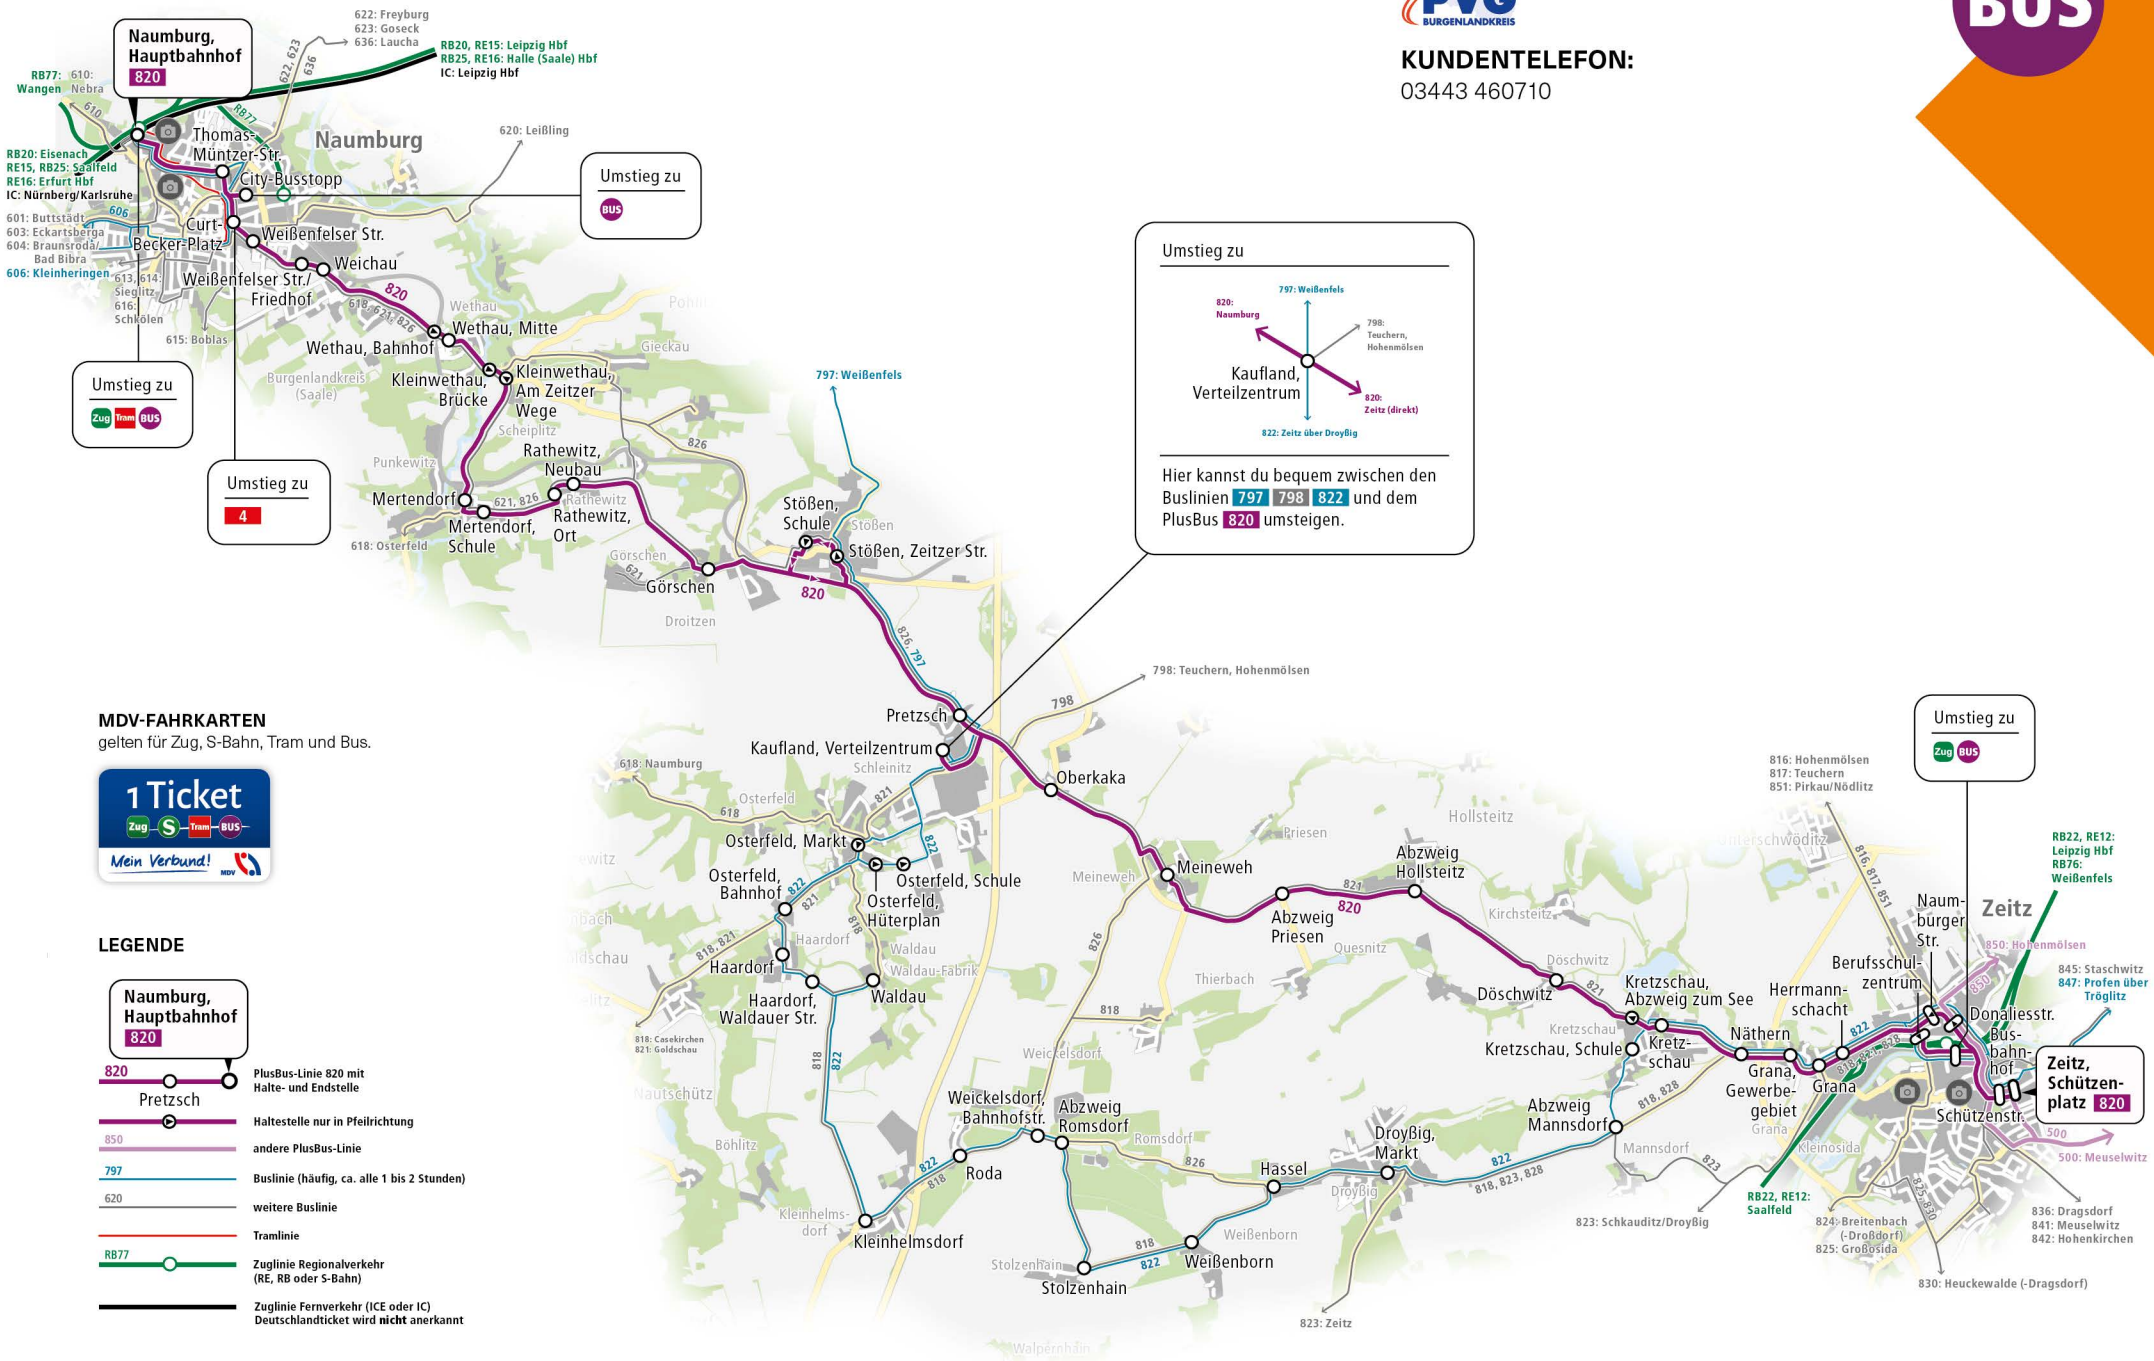

WEITER IN DIE REGION: Am Busknoten des Kaufland-Verteilzentrums hast du bei jeder zweiten Fahrt Anschluss von/nach Droyßig, Weißenfels, Teuchern und Hohemölsen.

BESTENS VERNETZT: Sowohl in Naumburg als auch Zeitz gibt es gute Anschlüsse zur Bahn.

MDV-FAHRKARTEN
gelten für Zug, S-Bahn, Tram und Bus.

LEGENDE

- 820** PlusBus-Linie 820 mit Halte- und Endstelle
- Haltestelle nur in Pfeilrichtung
- 850** andere PlusBus-Linie
- 797** Buslinie (häufig, ca. alle 1 bis 2 Stunden)
- 620** weitere Buslinie
- Tramlinie
- RB77** Zuglinie Regionalverkehr (RE, RB oder S-Bahn)
- Zuglinie Fernverkehr (ICE oder IC) Deutschlandticket wird nicht anerkannt

Am 24. und 31. Dezember verkehren die Busse wie sonntags bis 15:00 Uhr und am 1. Januar ab 11:00 Uhr