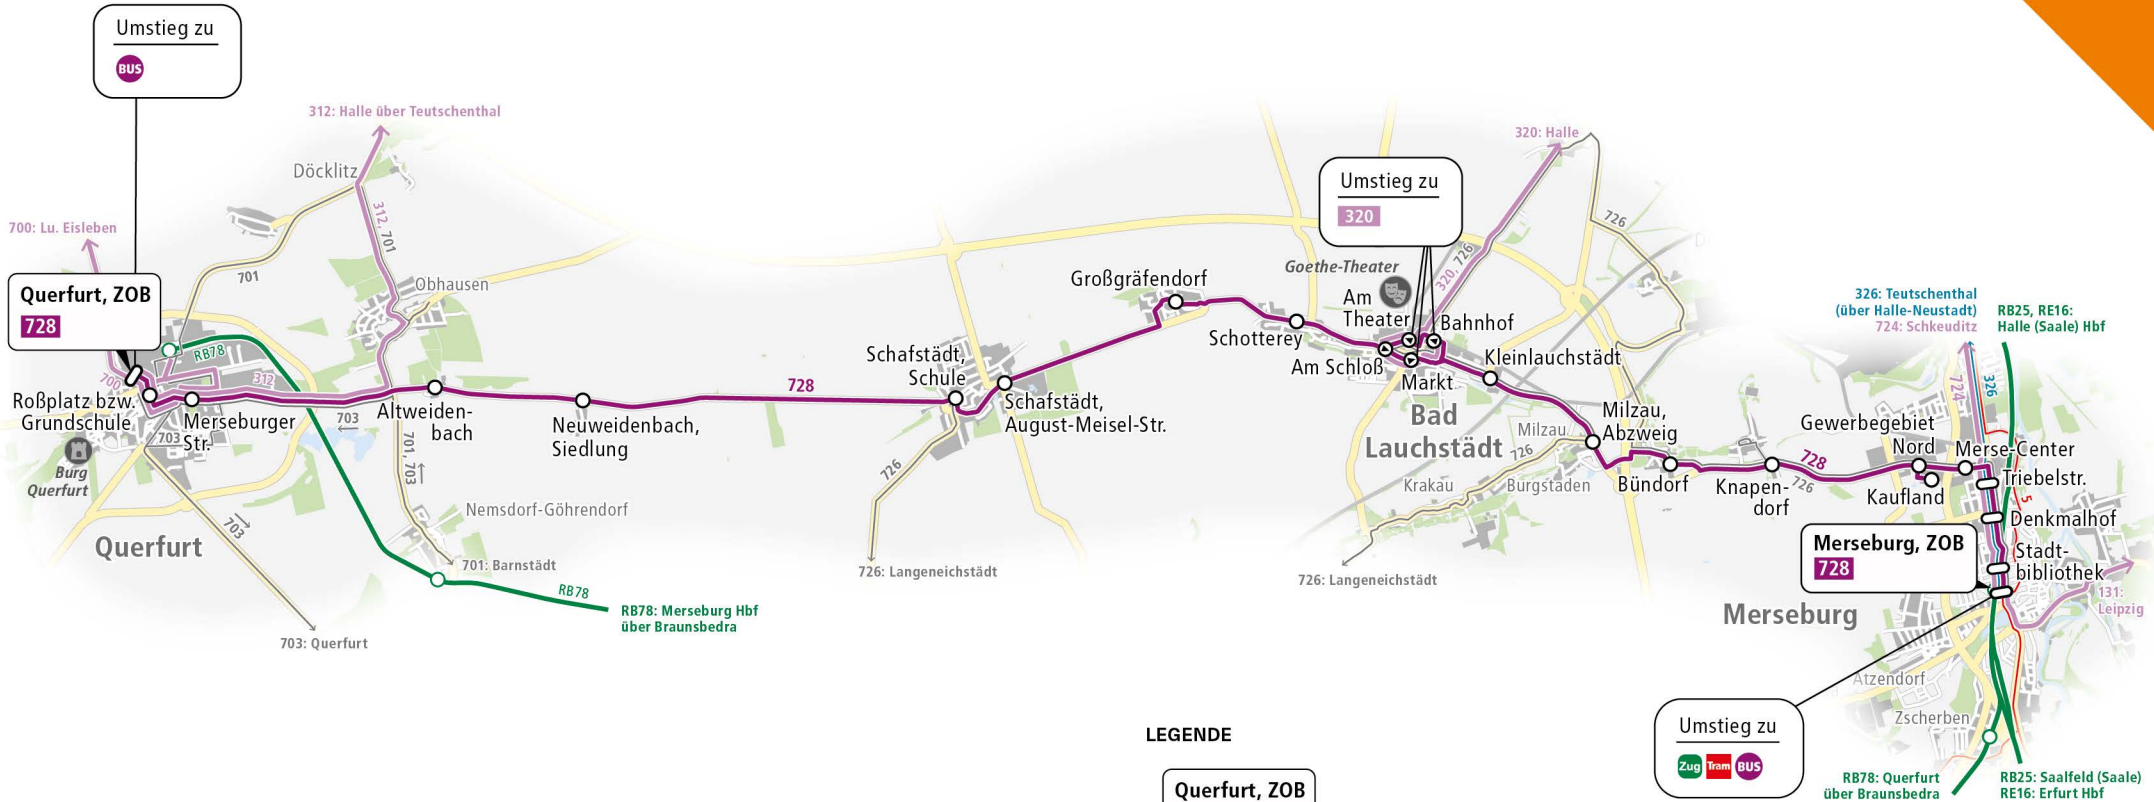

ES FÄHRT FÜR DICH

KUNDENTELEFON:
03461 2899410

LEGENDE

- **728** PlusBus-Linie mit Halte- und Endstelle
- **Markt** Haltestelle nur in Pfeilrichtung
- **700** andere PlusBus-Linie
- **312** Buslinie (häufig, ca. alle 1 bis 2 Stunden)
- **726** weitere Buslinie
- **5** Tramlinie
- **RB78** Zuglinie Regionalverkehr (RE, RB oder S-Bahn)

MDV-FAHRKARTEN
gelten für Zug, S-Bahn, Tram und Bus.