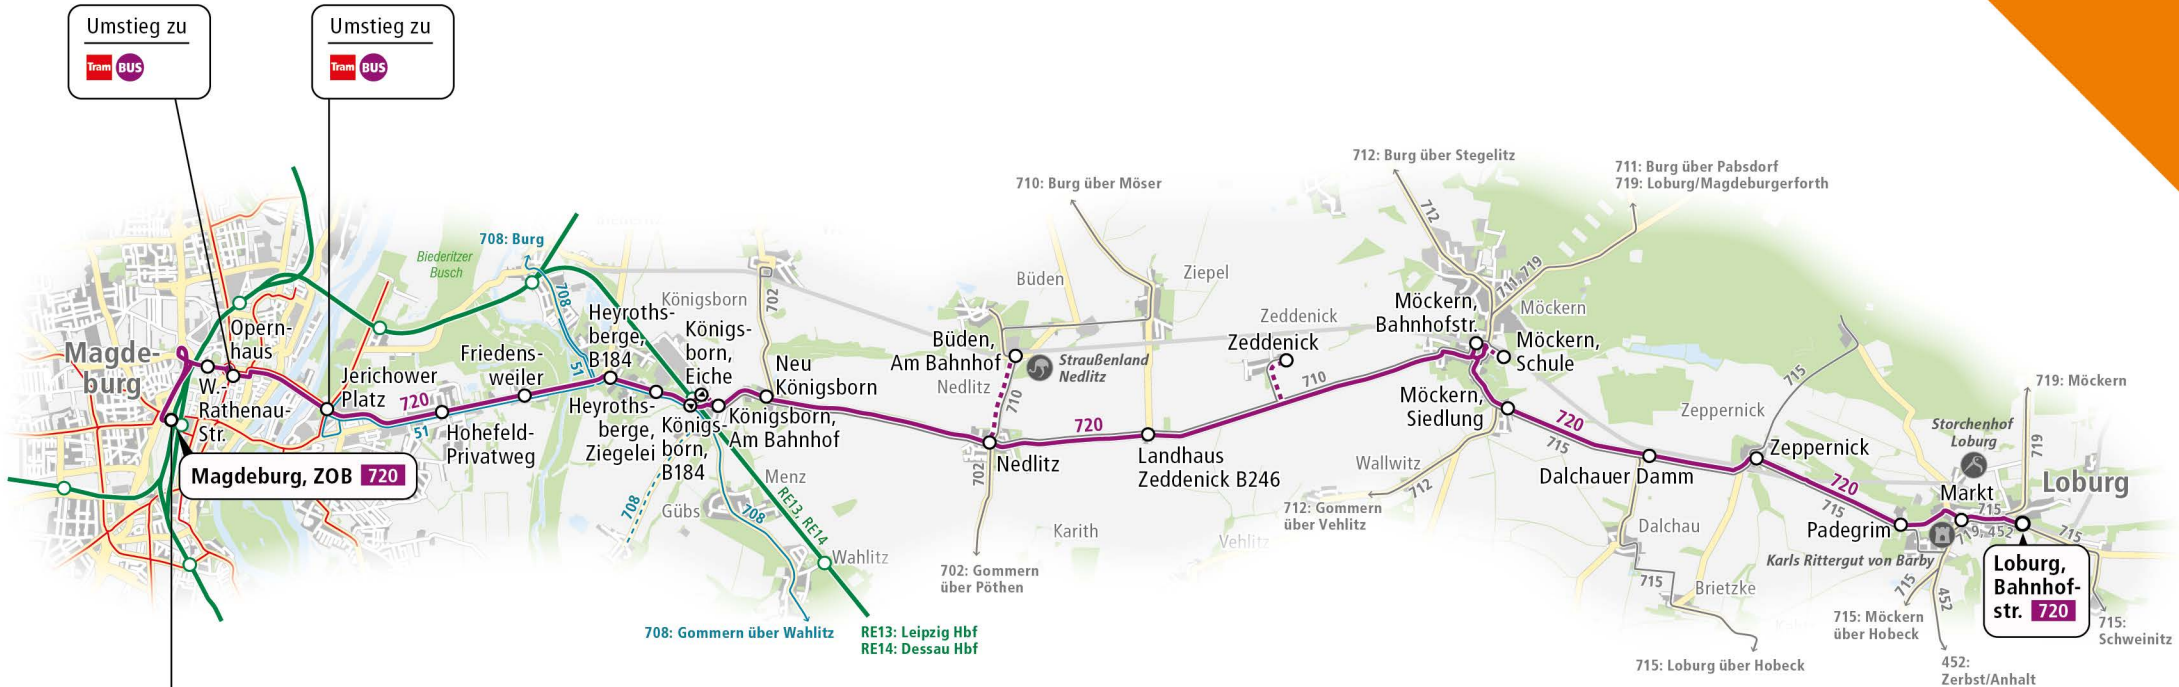

**IN DER STADT MAGDEBURG** kannst du mit deiner Fahrkarte einfach mit Tram und Stadtbus weiterfahren. Der marego-Tarif macht es möglich.

„Nahverkehr, der uns verbindet“

KUNDENTELEFON:

03921 93590

Umstieg zu  
Tram BUS

Umstieg zu  
Tram BUS

Umstieg zu  
Zug S Tram BUS

LEGENDE

- Loburg, Bahnhofstr. 720** PlusBus-Linie 720 mit Halte- und Endstelle
- Nedlitz** Haltestelle nur in Pfeilrichtung
- zeitweise Linienführung
- 51** Buslinie (häufig, ca. alle 1 bis 2 Stunden)
- 702** weitere Buslinie
- Tramlinie
- RE13** Zuglinie Regionalverkehr (RE, RB oder S-Bahn)