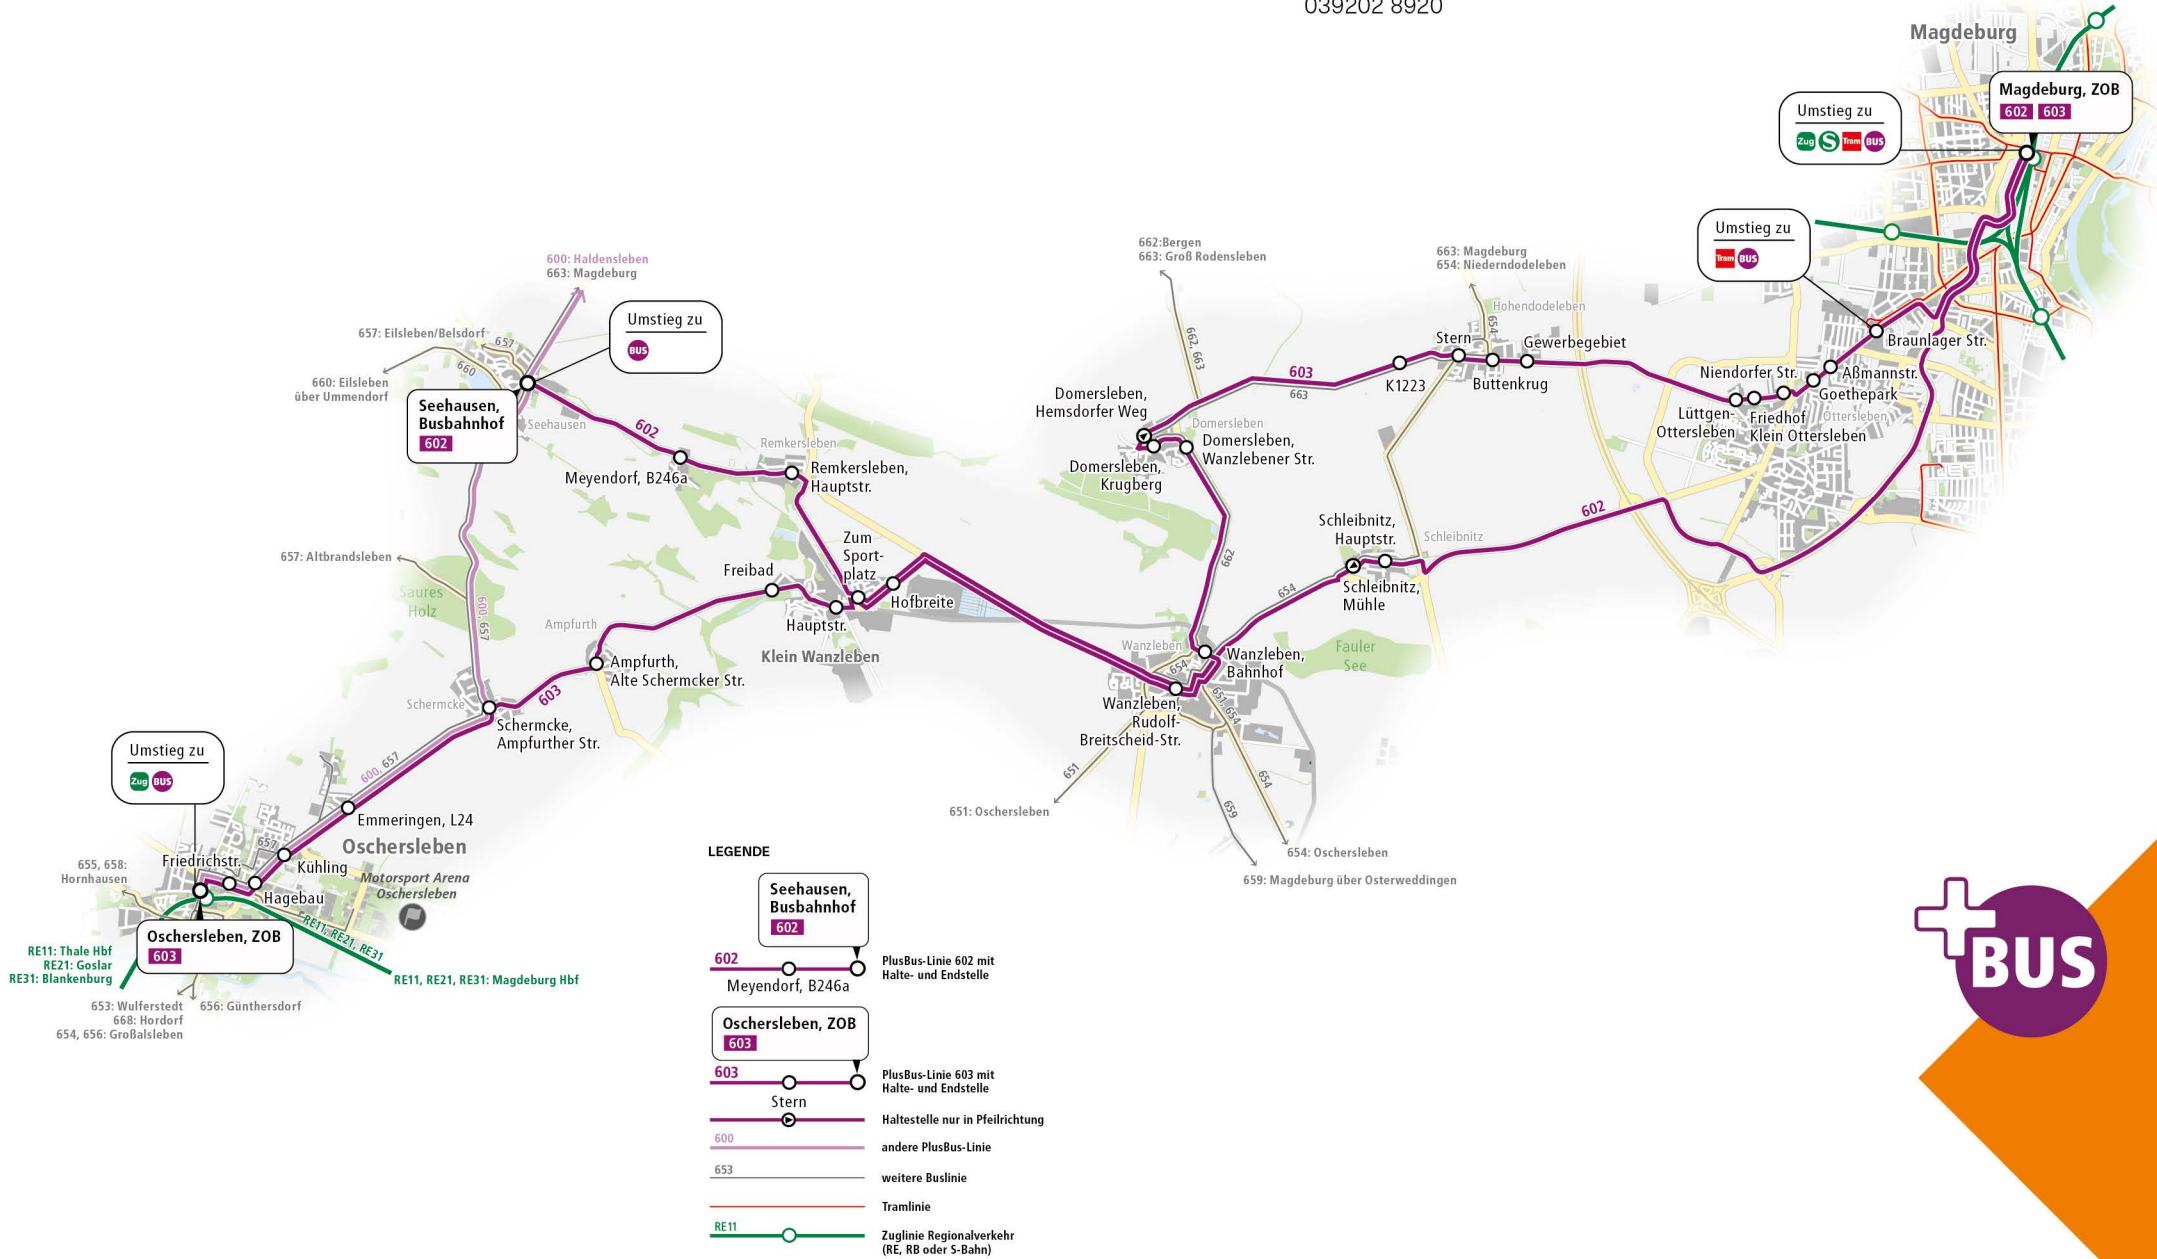

KUNDENTELEFON:
039202 8920

LEGENDE

- **602** PlusBus-Linie 602 mit Halte- und Endstelle
- **603** PlusBus-Linie 603 mit Halte- und Endstelle
- **600** Haltestelle nur in Pfeilrichtung
- andere PlusBus-Linie
- weitere Buslinie
- Tramlinie
- **RE 11** Zuglinie Regionalverkehr (RE, RB oder S-Bahn)

Seehausen, Busbahnhof
602

Oschersleben, ZOB
603