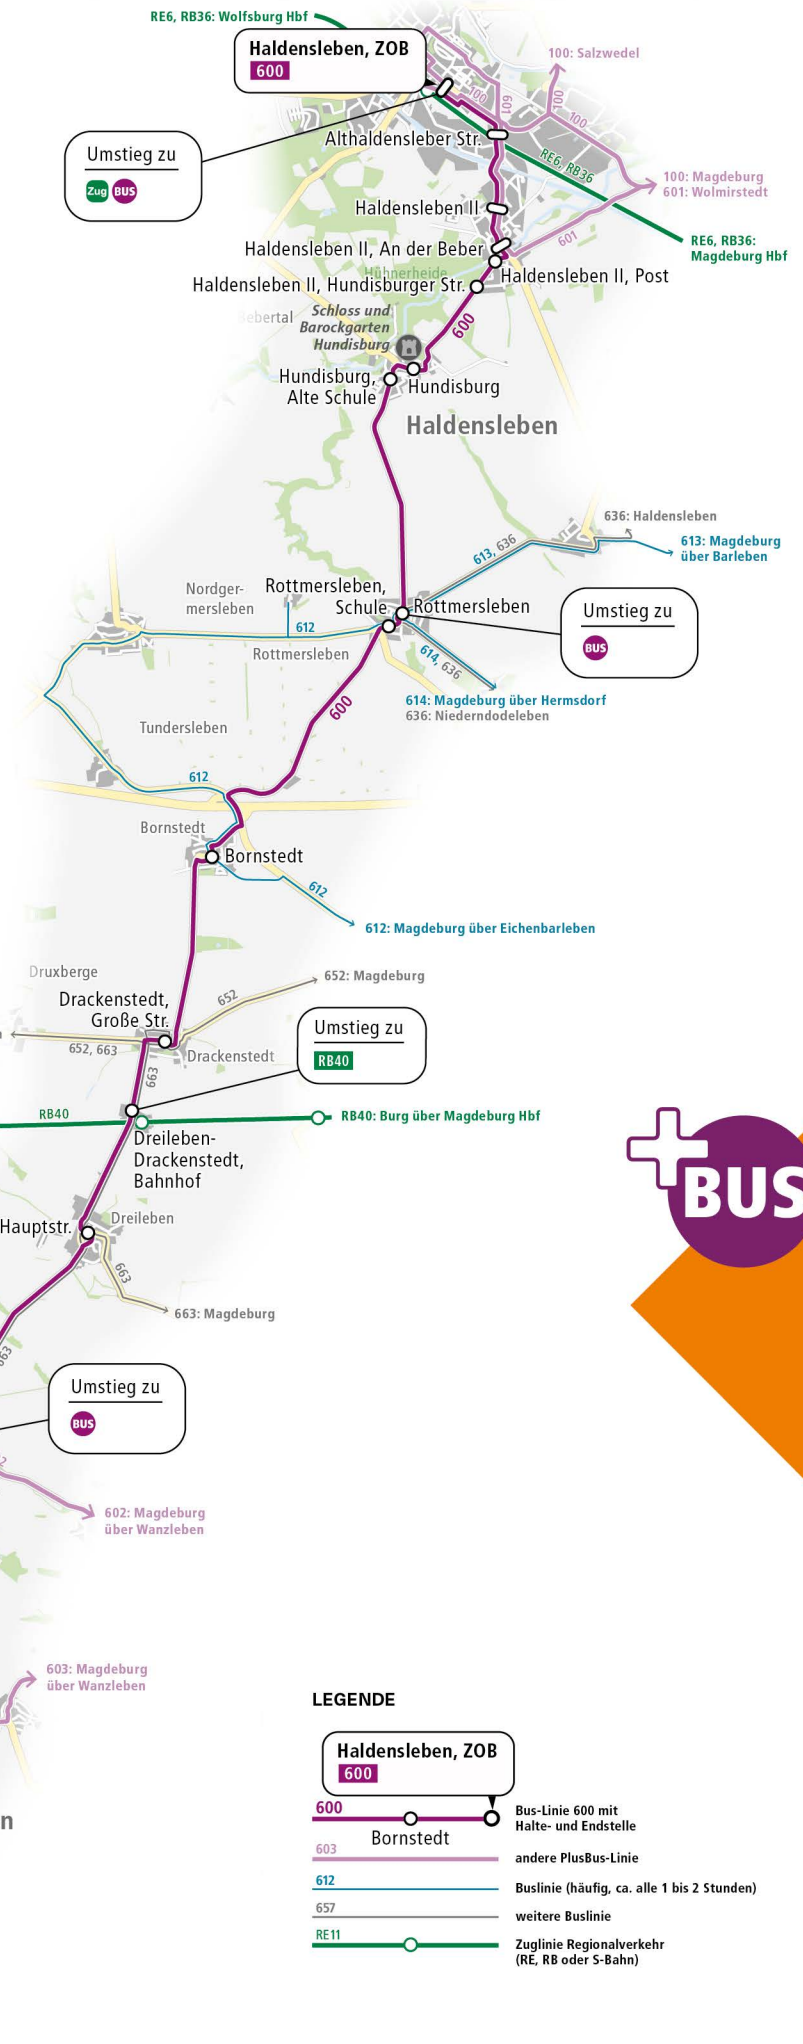

ES FÄHRT FÜR DICH

KUNDENTELEFON:

039202 8920

LEGENDE

- **Haldensleben, ZOB**
  600
- 600 Bus-Linie 600 mit Halte- und Endstelle
- 603 Bornstedt
  andere PlusBus-Linie
- 612 Buslinie (häufig, ca. alle 1 bis 2 Stunden)
- 657 weitere Buslinie
- RE11 Zuglinie Regionalverkehr (RE, RB oder S-Bahn)

Oschersleben, ZOB
600

Umstieg zu
Zug BUS

RE11: Thale Hbf
RE21: Goslar
RE31: Blankenburg

653: Wulferstedt
656: Günthersdorf
668: Hordorf
654, 656: Großbalsleben

RE11/21/31, RB43: Magdeburg Hbf