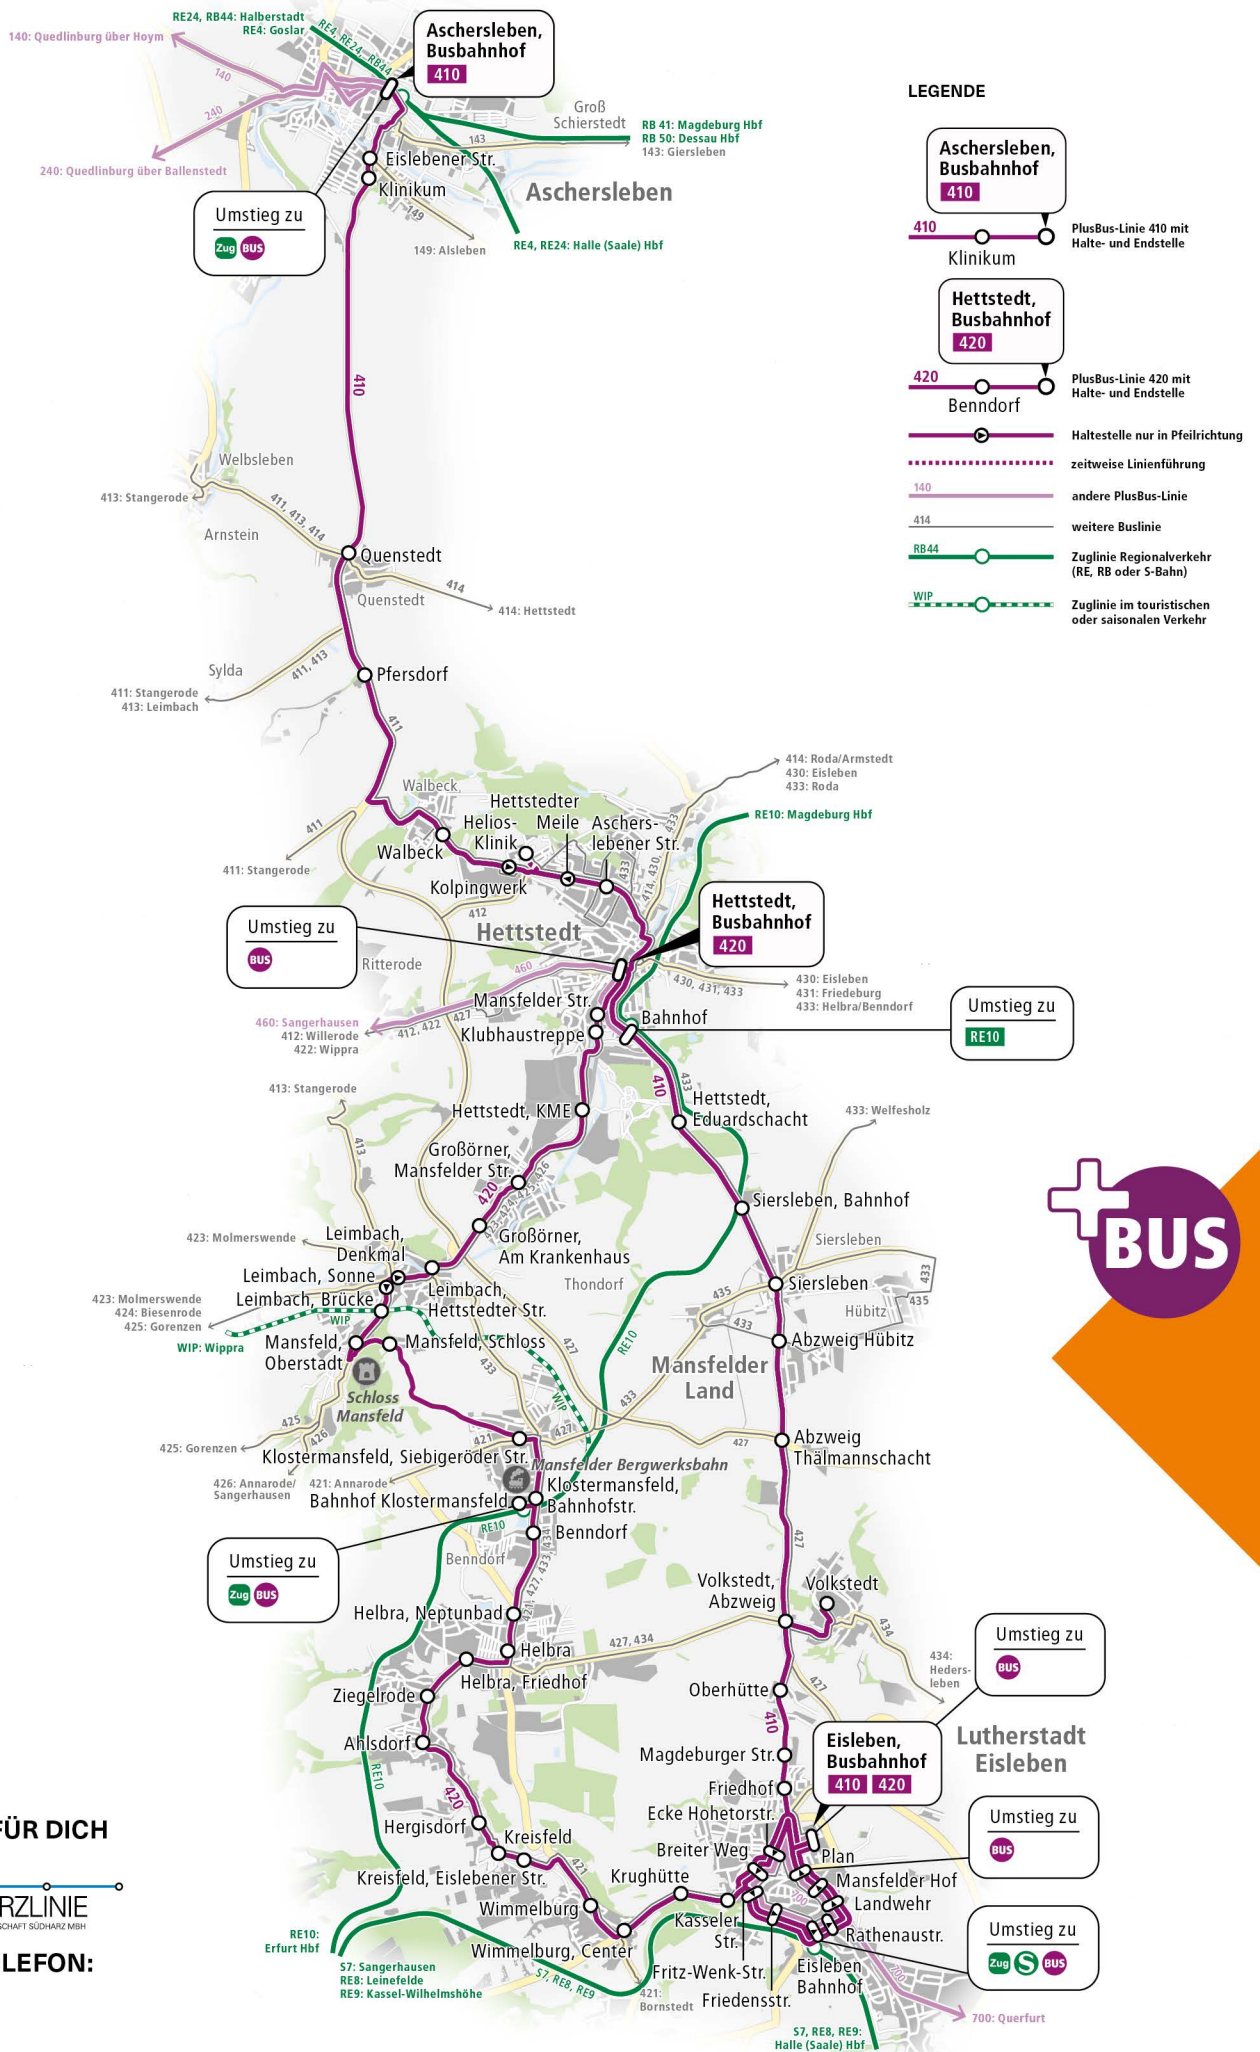

410 LUTHERSTADT EISLEBEN – HETTSTEDT – ASCHERSLEBEN