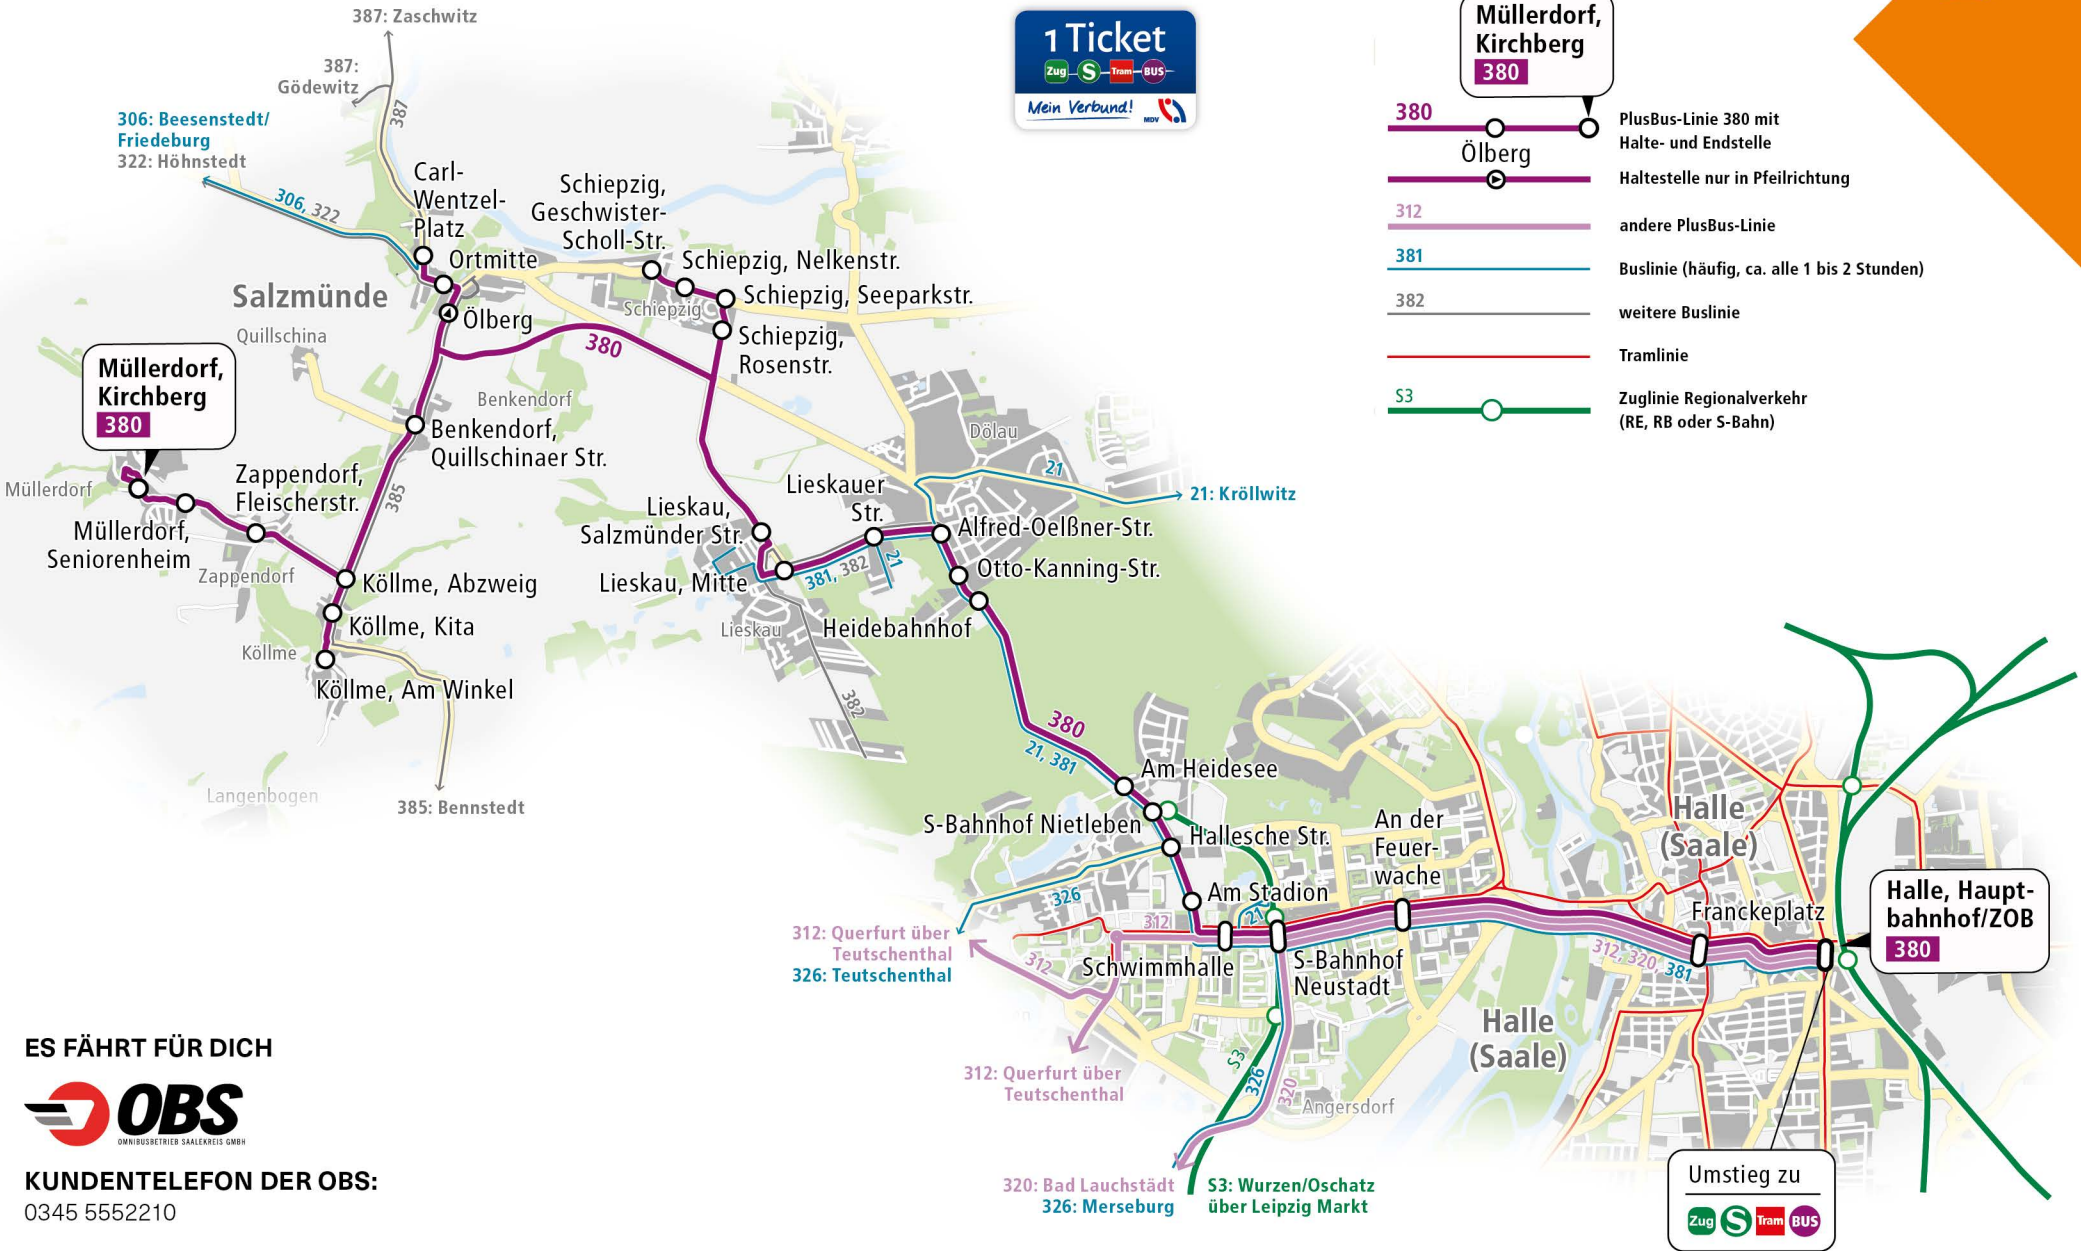

380 MÜLLERDORF – SALZMÜNDE – LIESKAU – HALLE

ES FÄHRT FÜR DICH

KUNDENTELEFON DER OBS:
0345 5552210