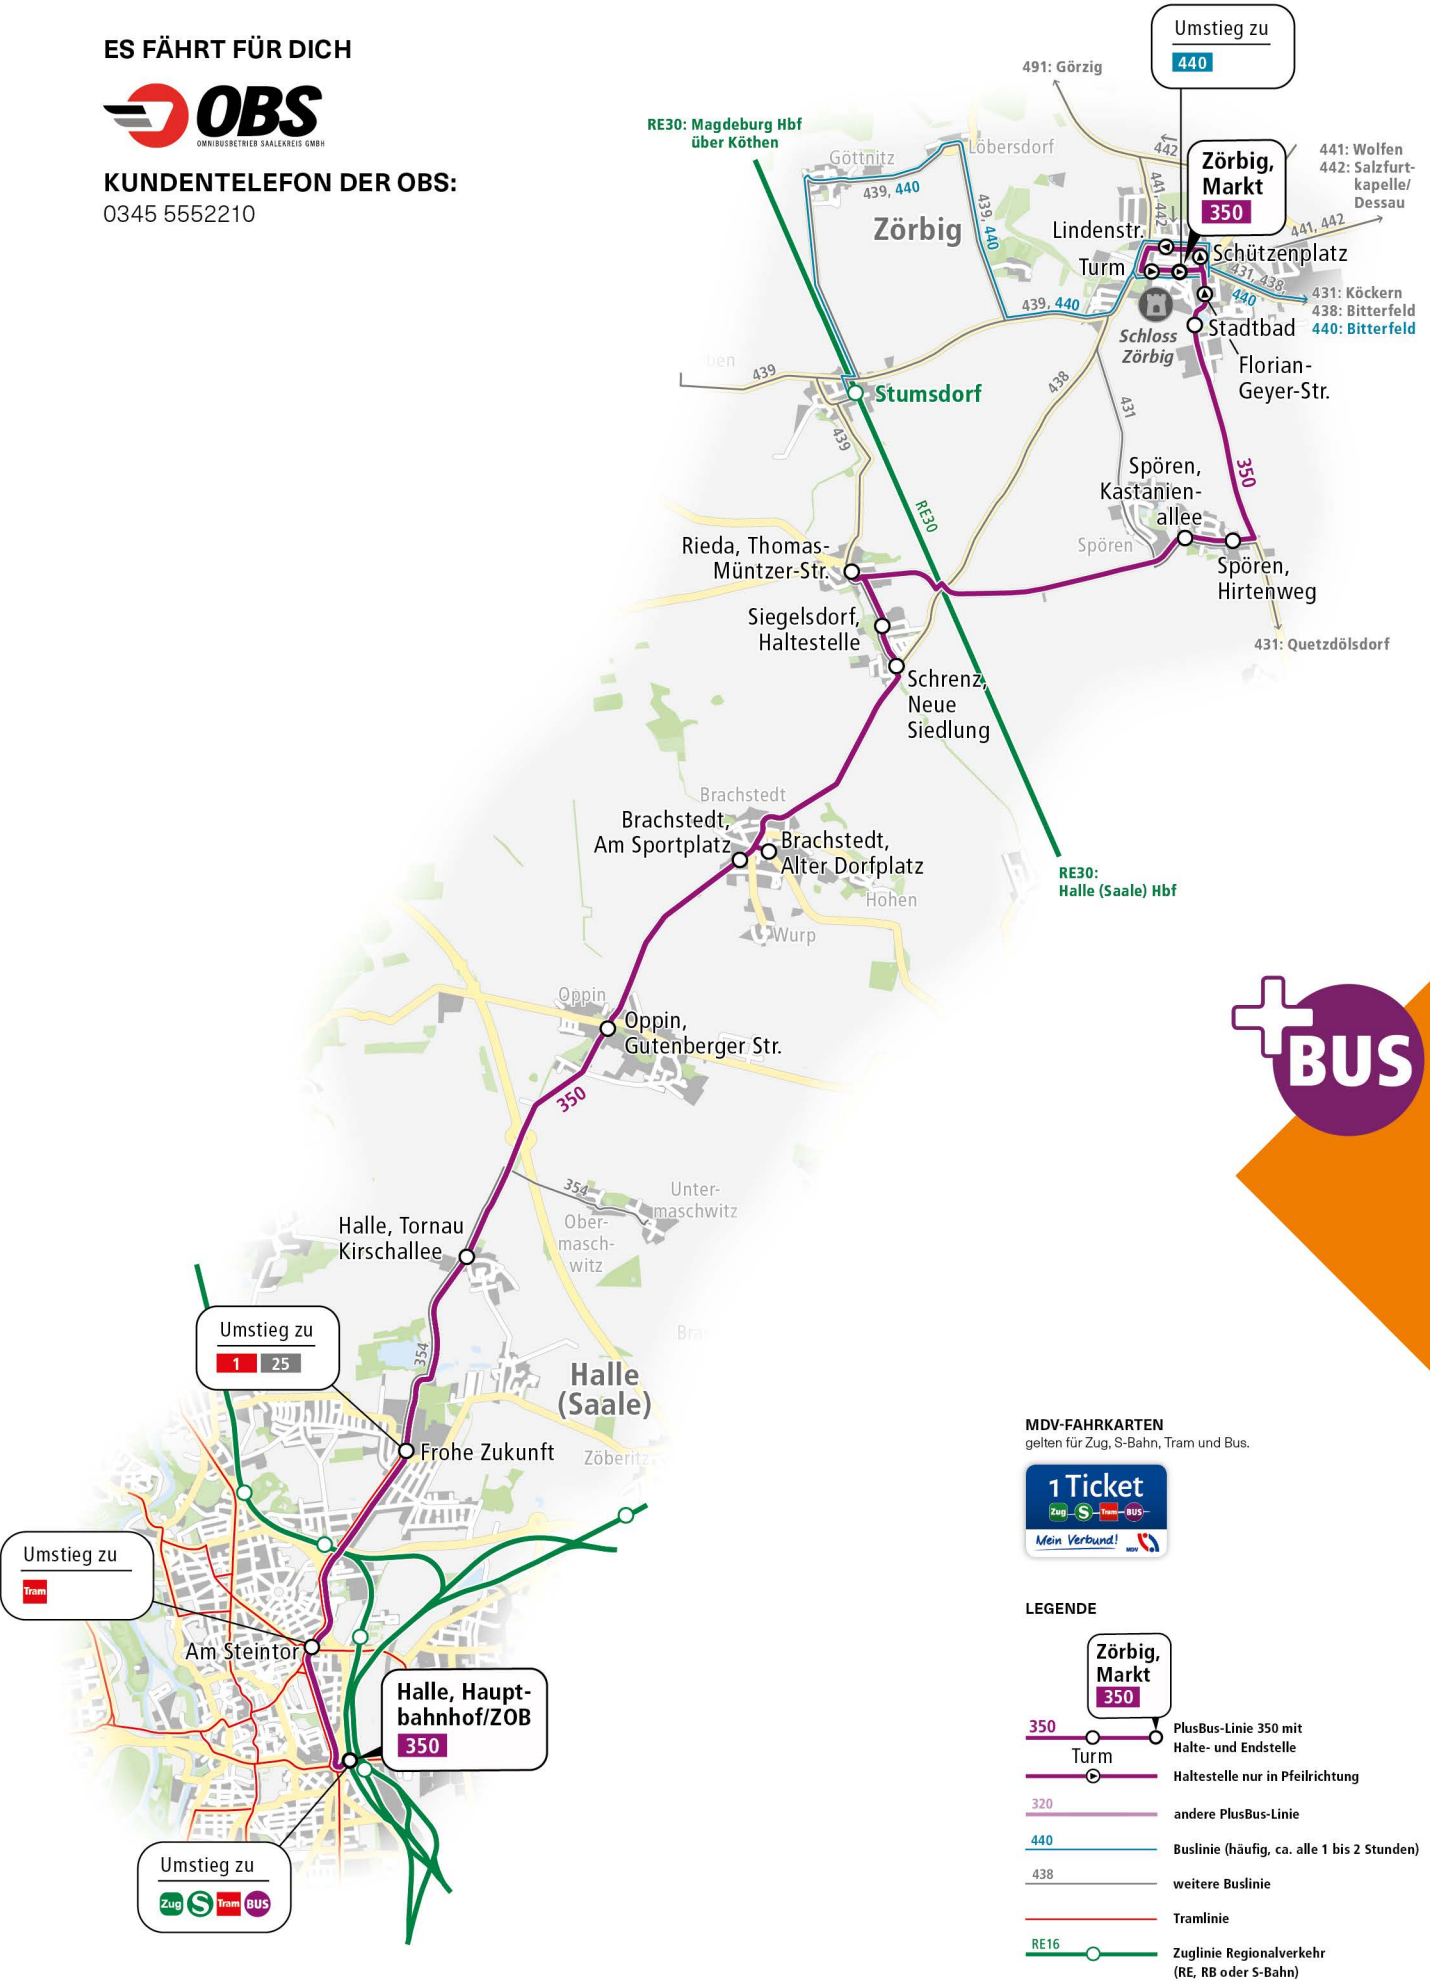

ES FÄHRT FÜR DICH

KUNDENTELEFON DER OBS:
0345 5552210

MDV-FAHRKARTEN
gelten für Zug, S-Bahn, Tram und Bus.

1. LEGENDE
2. Zörbig, Markt 350
   - PlusBus-Linie 350 mit Halte- und Endstelle
   - Haltestelle nur in Pfeilrichtung
   - 320 andere PlusBus-Linie
   - 440 Buslinie (häufig, ca. alle 1 bis 2 Stunden)
   - 438 weitere Buslinie
   - Tramlinie
   - RE16 Zuglinie Regionalverkehr (RE, RB oder S-Bahn)