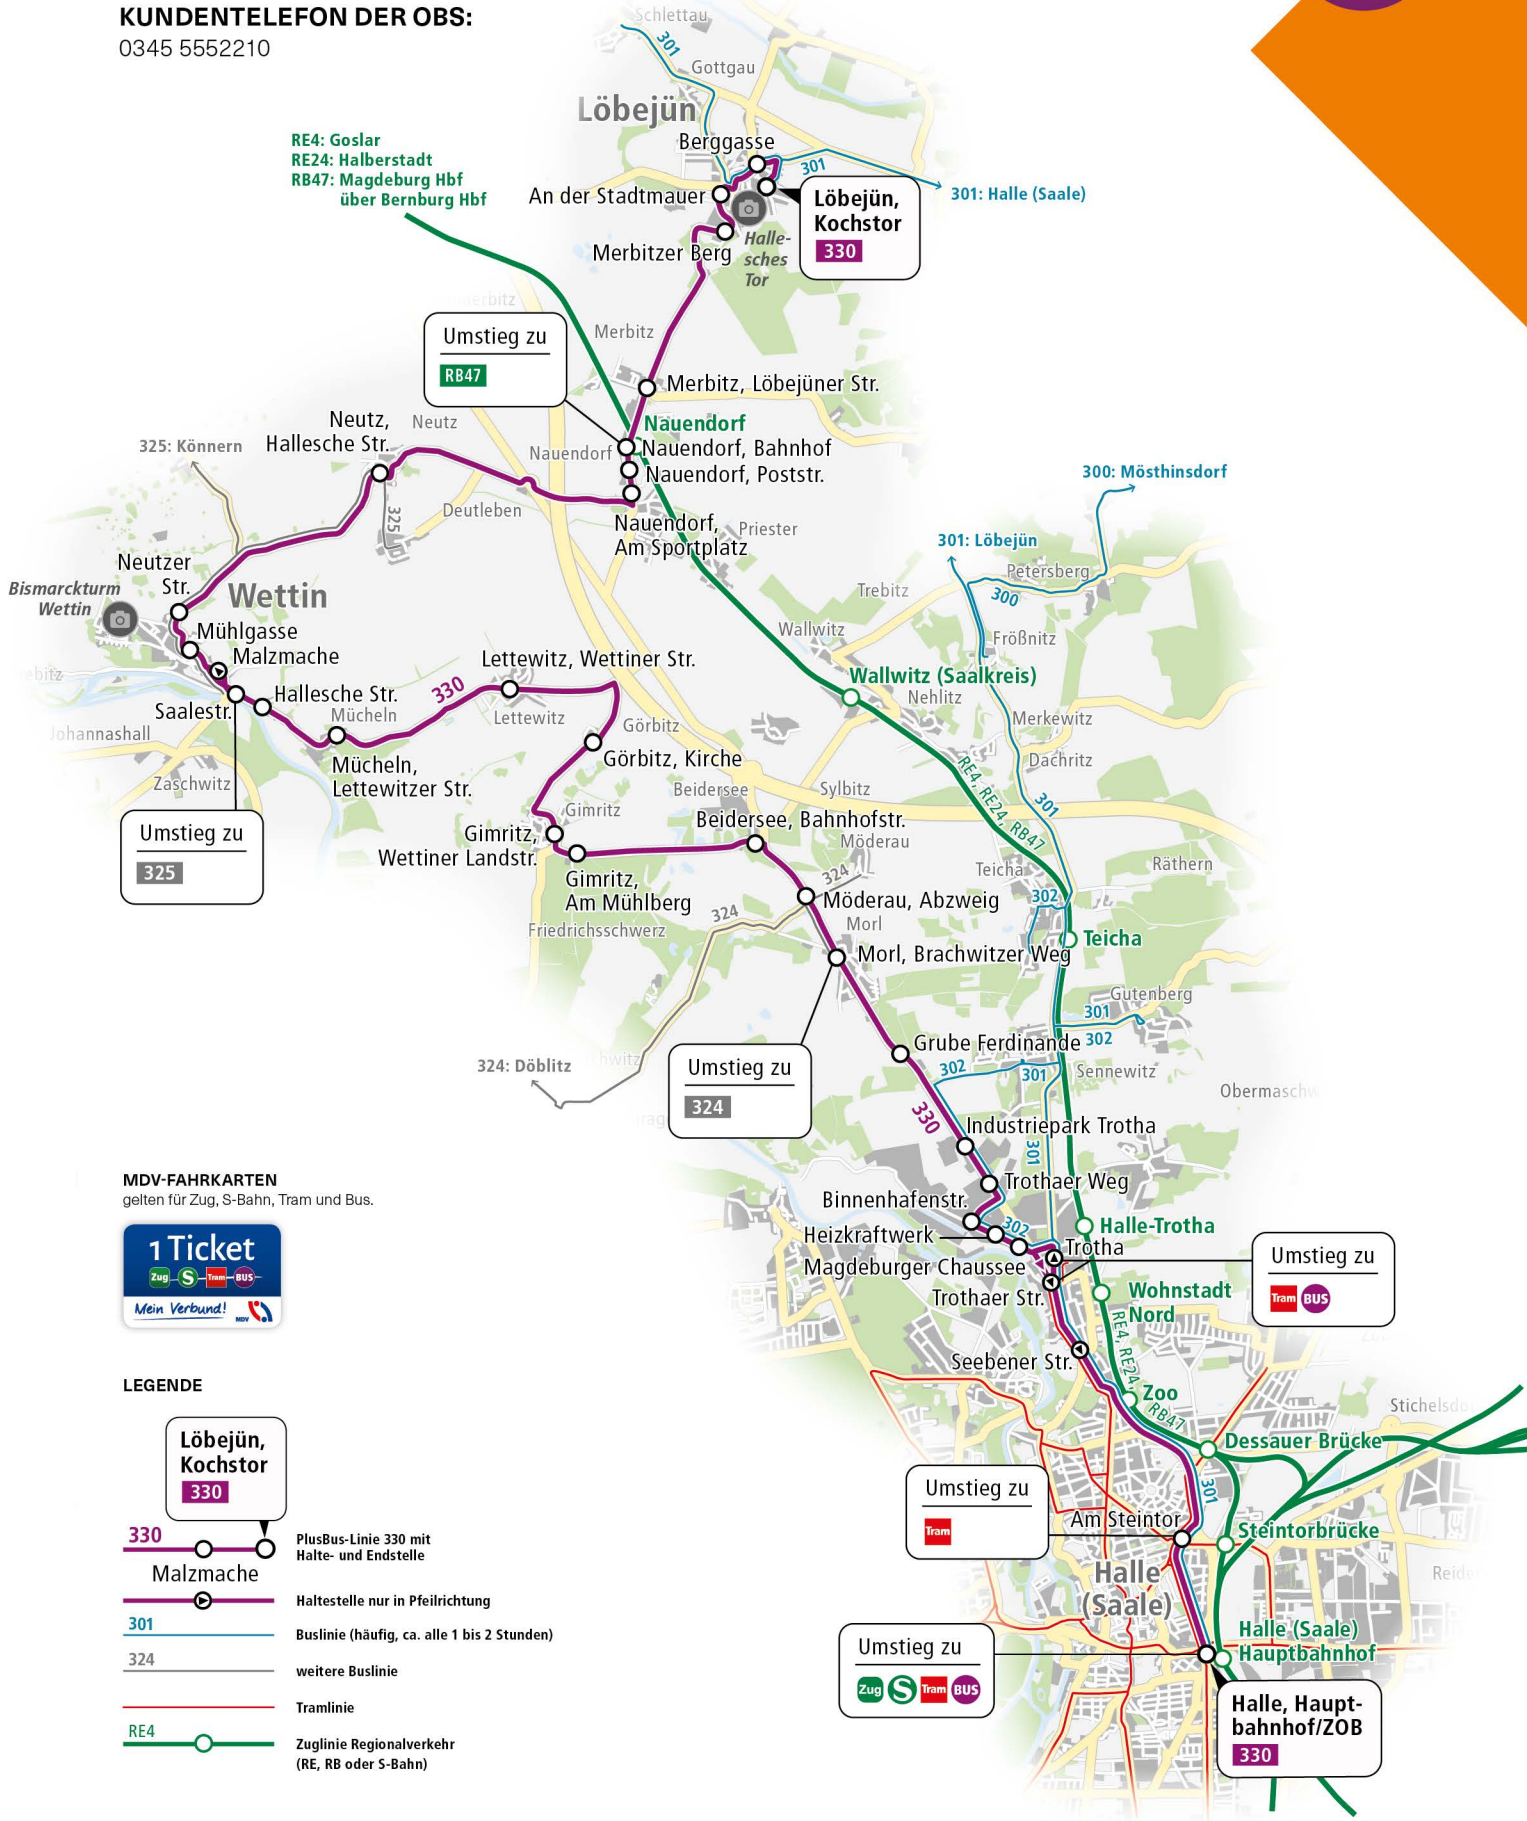

ES FÄHRT FÜR DICH

KUNDENTELEFON DER OBS:
0345 5552210

RE4: Goslar
RE24: Halberstadt
RB47: Magdeburg Hbf
über Bernburg Hbf

Umstieg zu
RB47

Umstieg zu
325

Umstieg zu
324

Umstieg zu
Tram BUS

Umstieg zu
Tram

Umstieg zu
Zug S Tram BUS

Halle, Haupt-
bahnhof/ZOB
330

MDV-FAHRKARTEN
gelten für Zug, S-Bahn, Tram und Bus.

LEGENDE

- **Löbejün, Kochstor 330**
  PlusBus-Linie 330 mit Halte- und Endstelle
- Malzmache
  Haltestelle nur in Pfeilrichtung
- 301
  Buslinie (häufig, ca. alle 1 bis 2 Stunden)
- 324
  weitere Buslinie
- Tramlinie
- RE4
  Zuglinie Regionalverkehr (RE, RB oder S-Bahn)