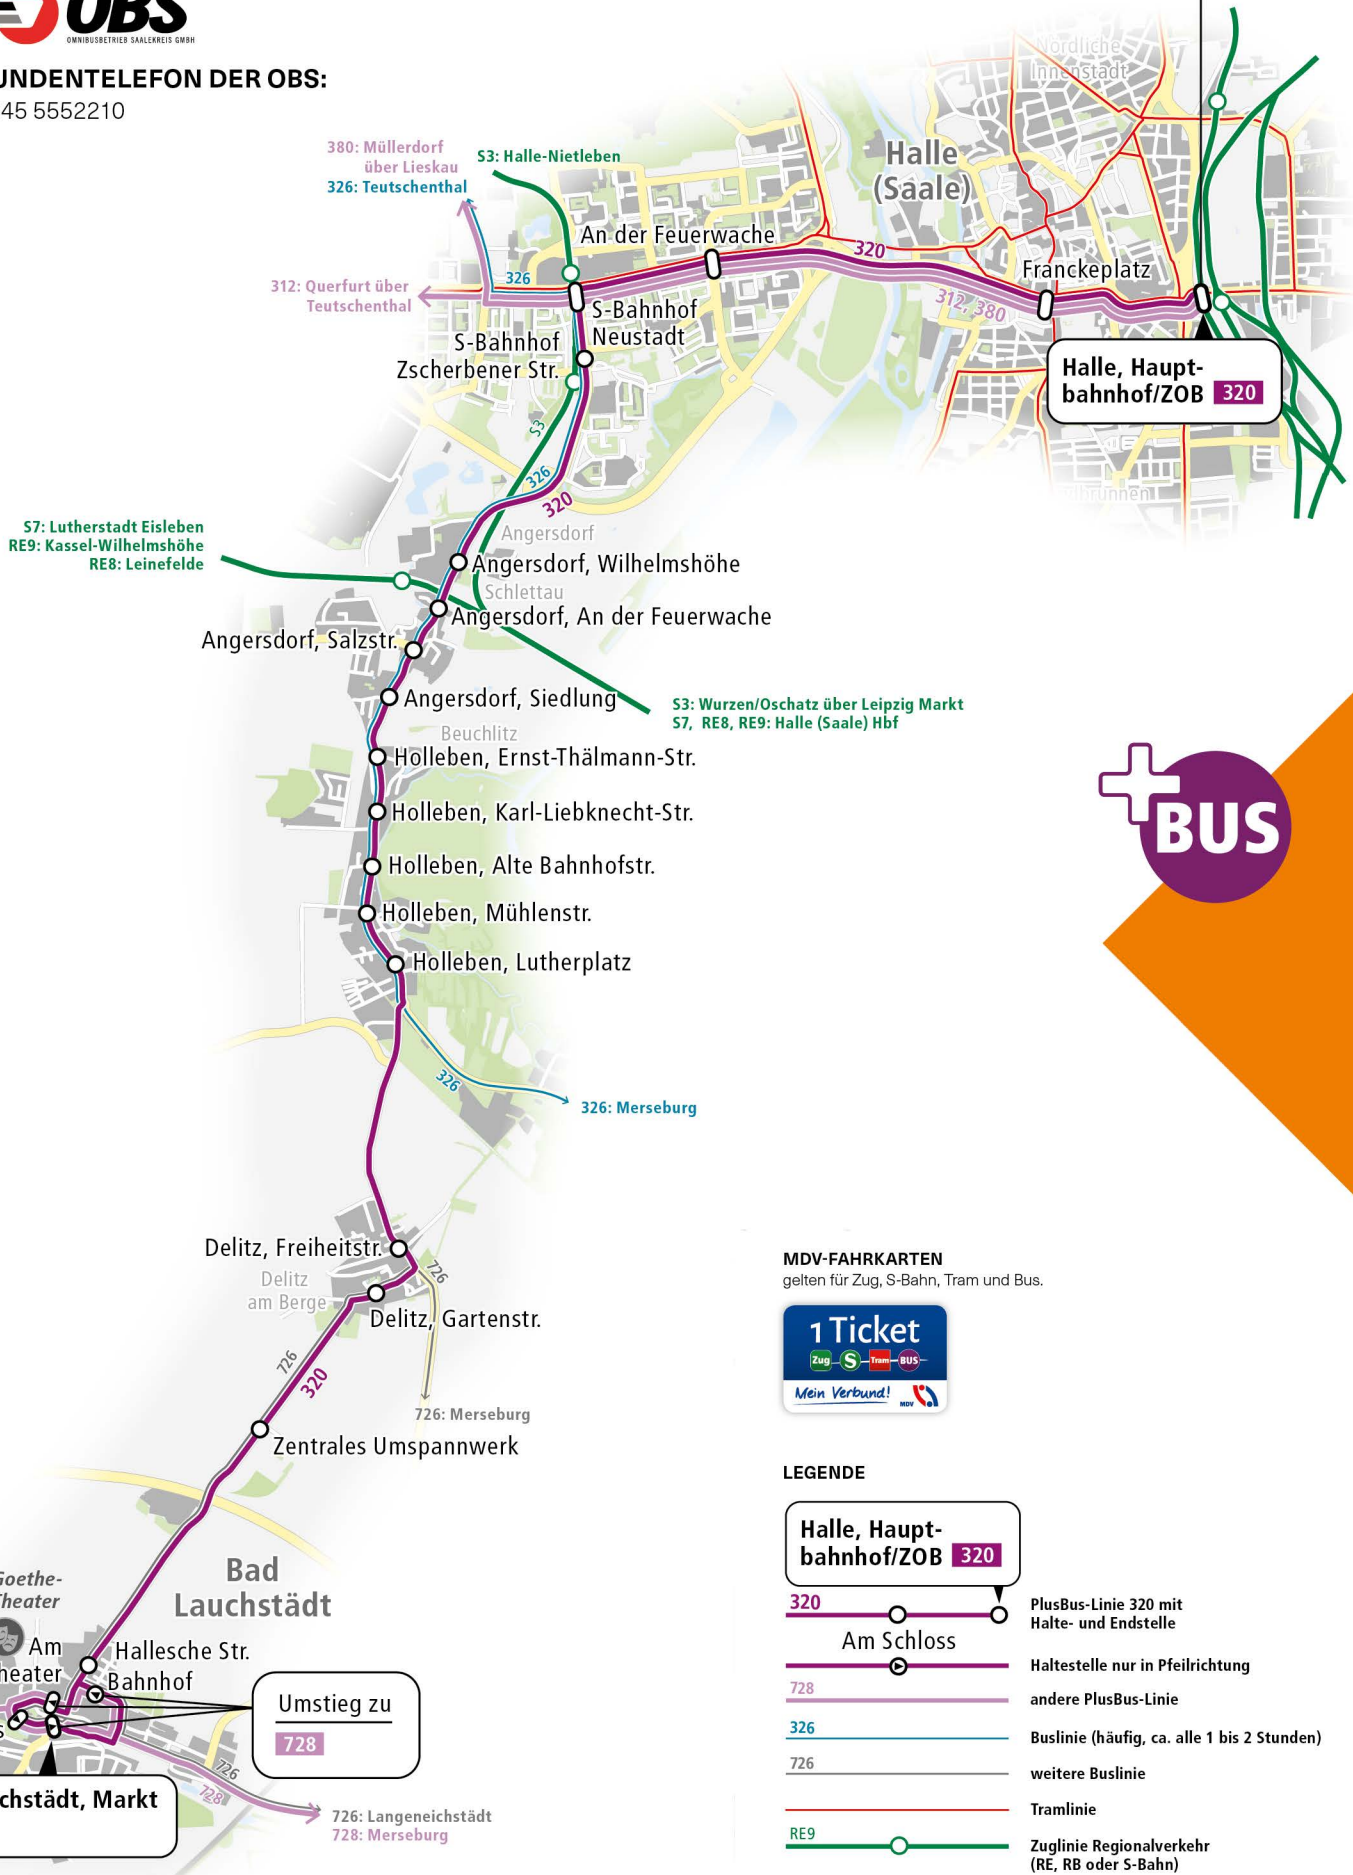

320 BAD LAUCHSTÄDT – HOLLEBEN – HALLE

ES FÄHRT FÜR DICH

KUNDENTELEFON DER OBS:

0345 5552210

MDV-FAHRKARTEN
gelten für Zug, S-Bahn, Tram und Bus.

LEGENDE

- **Halle, Hauptbahnhof/ZOB 320**
- **320** PlusBus-Linie 320 mit Halte- und Endstelle
- **Am Schloss** Haltestelle nur in Pfeilrichtung
- **728** andere PlusBus-Linie
- **326** Buslinie (häufig, ca. alle 1 bis 2 Stunden)
- **726** weitere Buslinie
- **Tramlinie**
- **RE9** Zuglinie Regionalverkehr (RE, RB oder S-Bahn)

Bad Lauchstädt, Markt 320

Umstieg zu **728**

726: Langeneichstädt
728: Merseburg