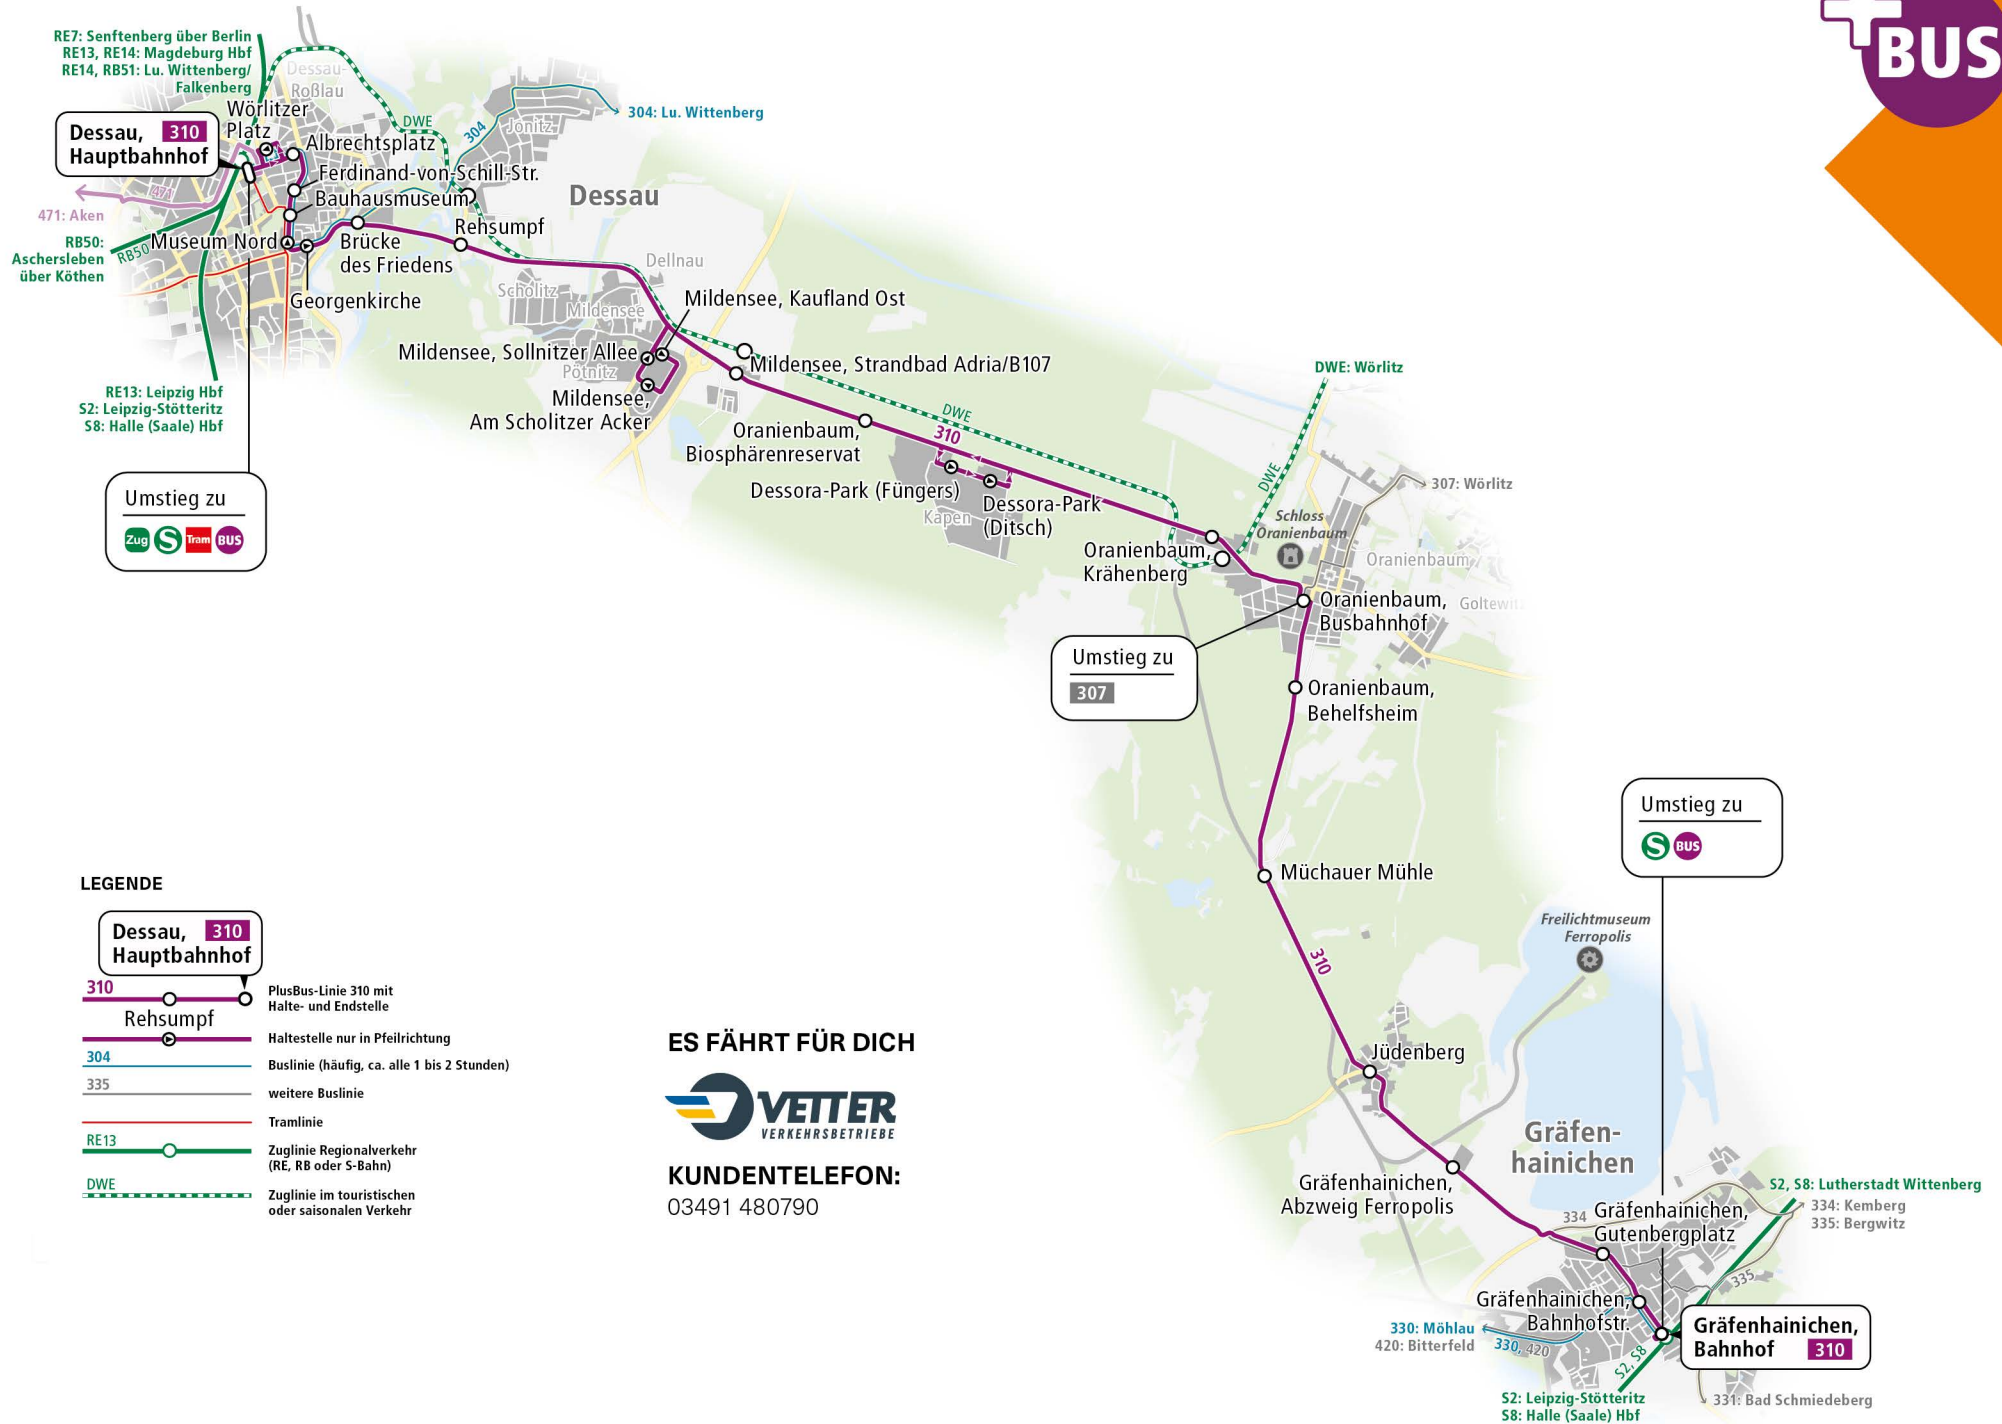

310 GRÄFENHAINICHEN – ORANIENBAUM – DESSAU