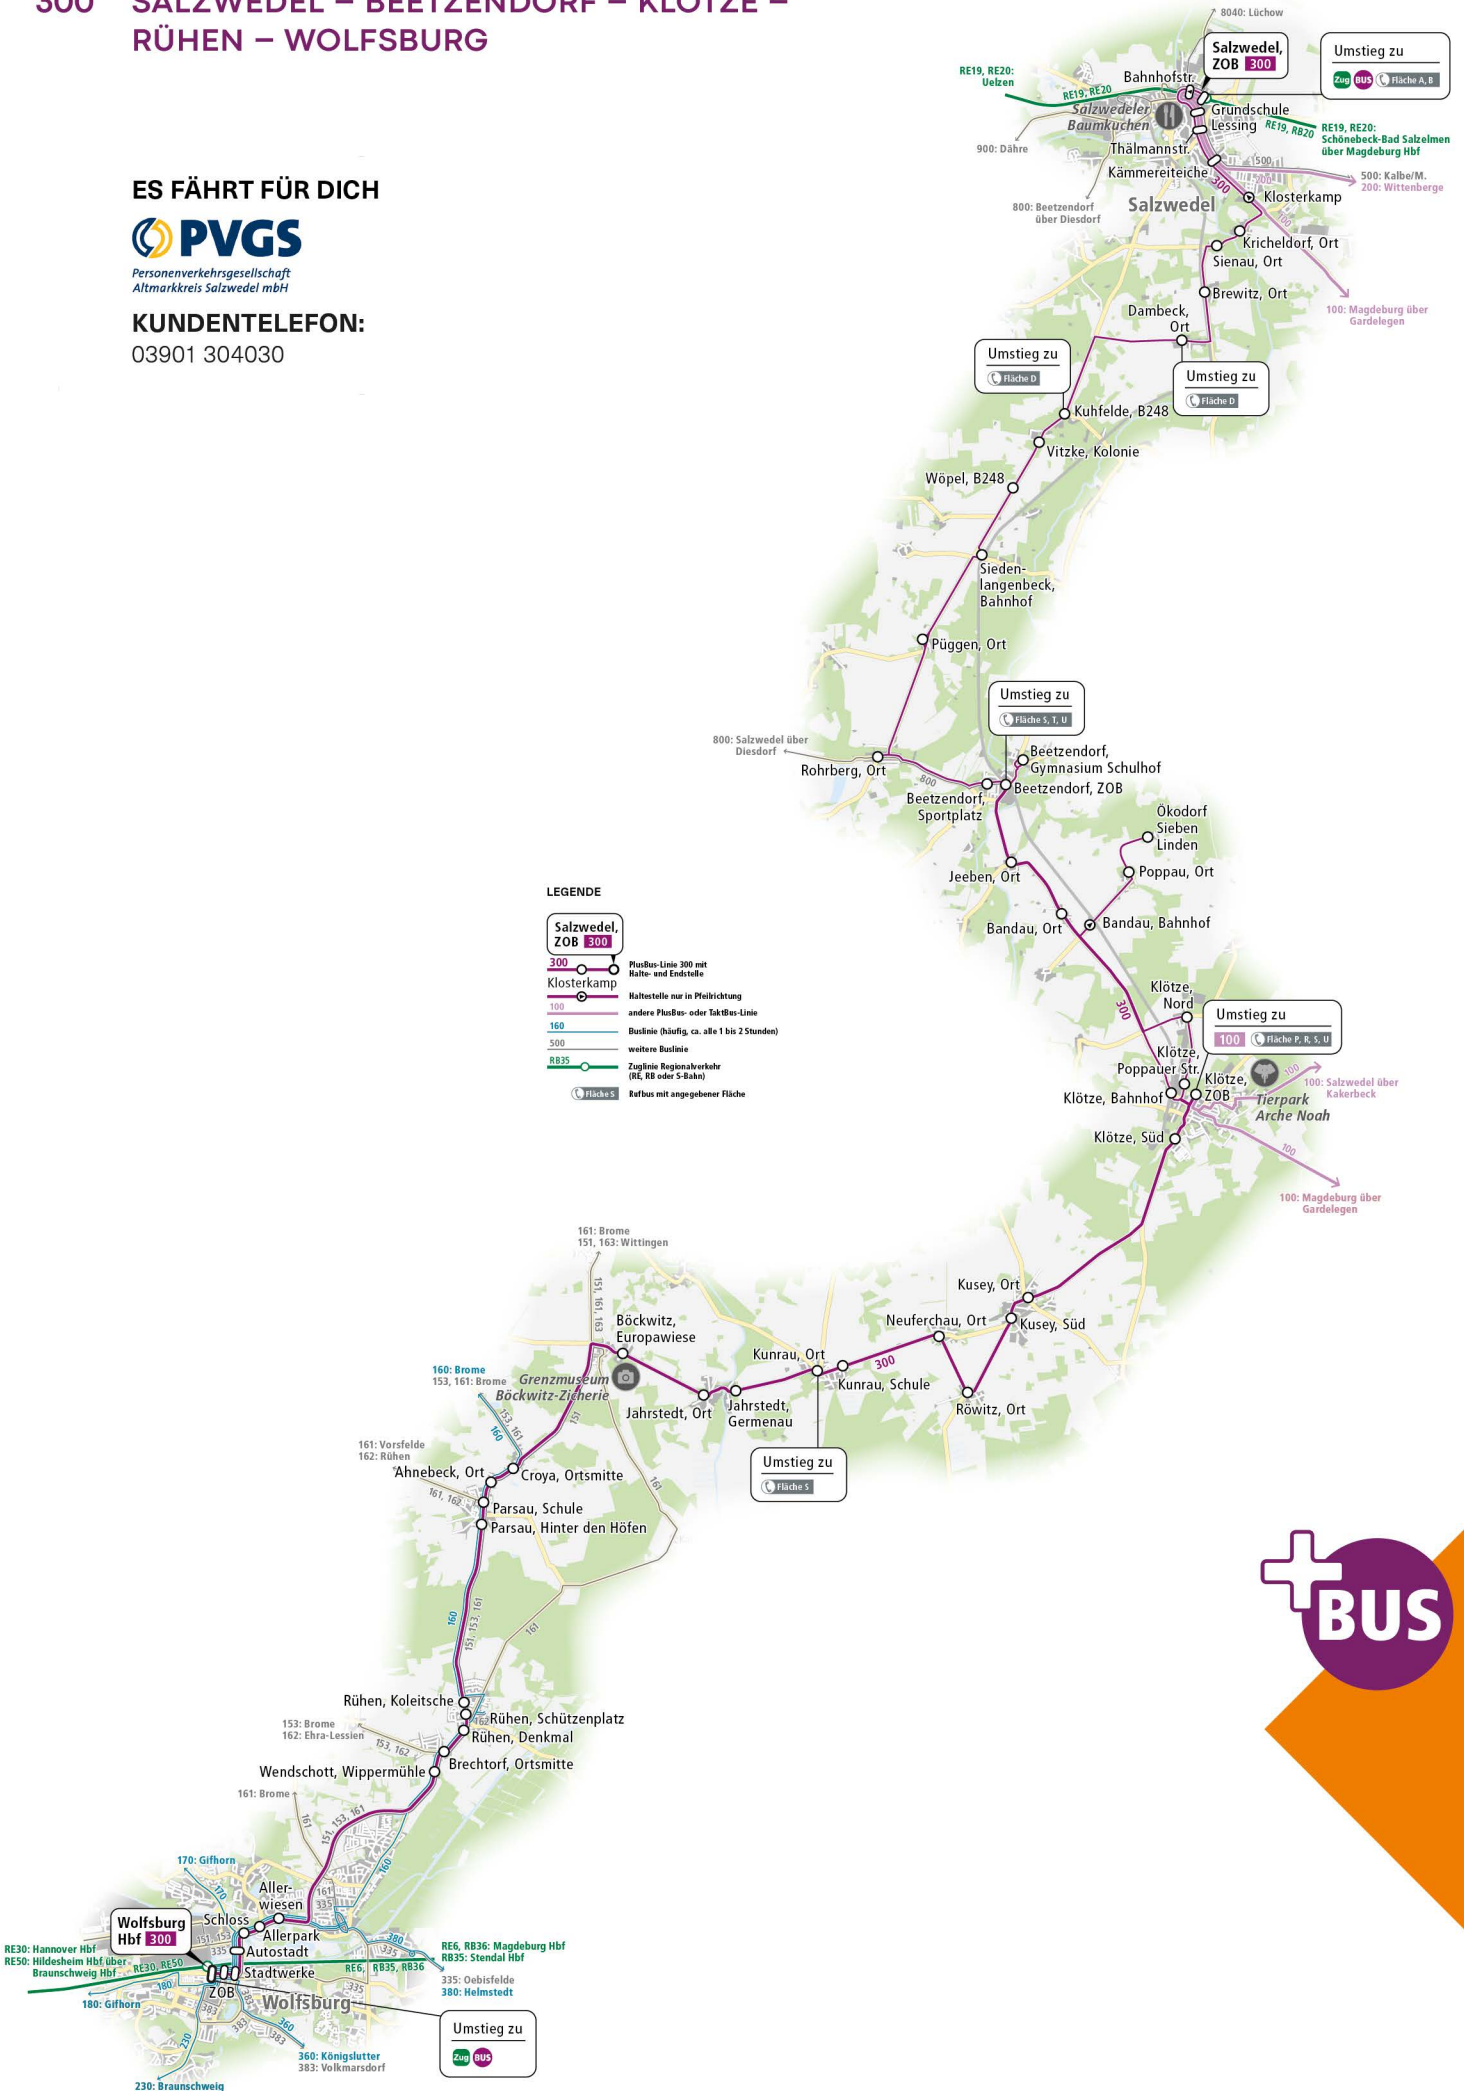

300 SALZWEDEL – BEETZENDORF – KLÖTZE – RÜHEN – WOLFSBURG

ES FÄHRT FÜR DICH

KUNDENTELEFON:

03901 304030