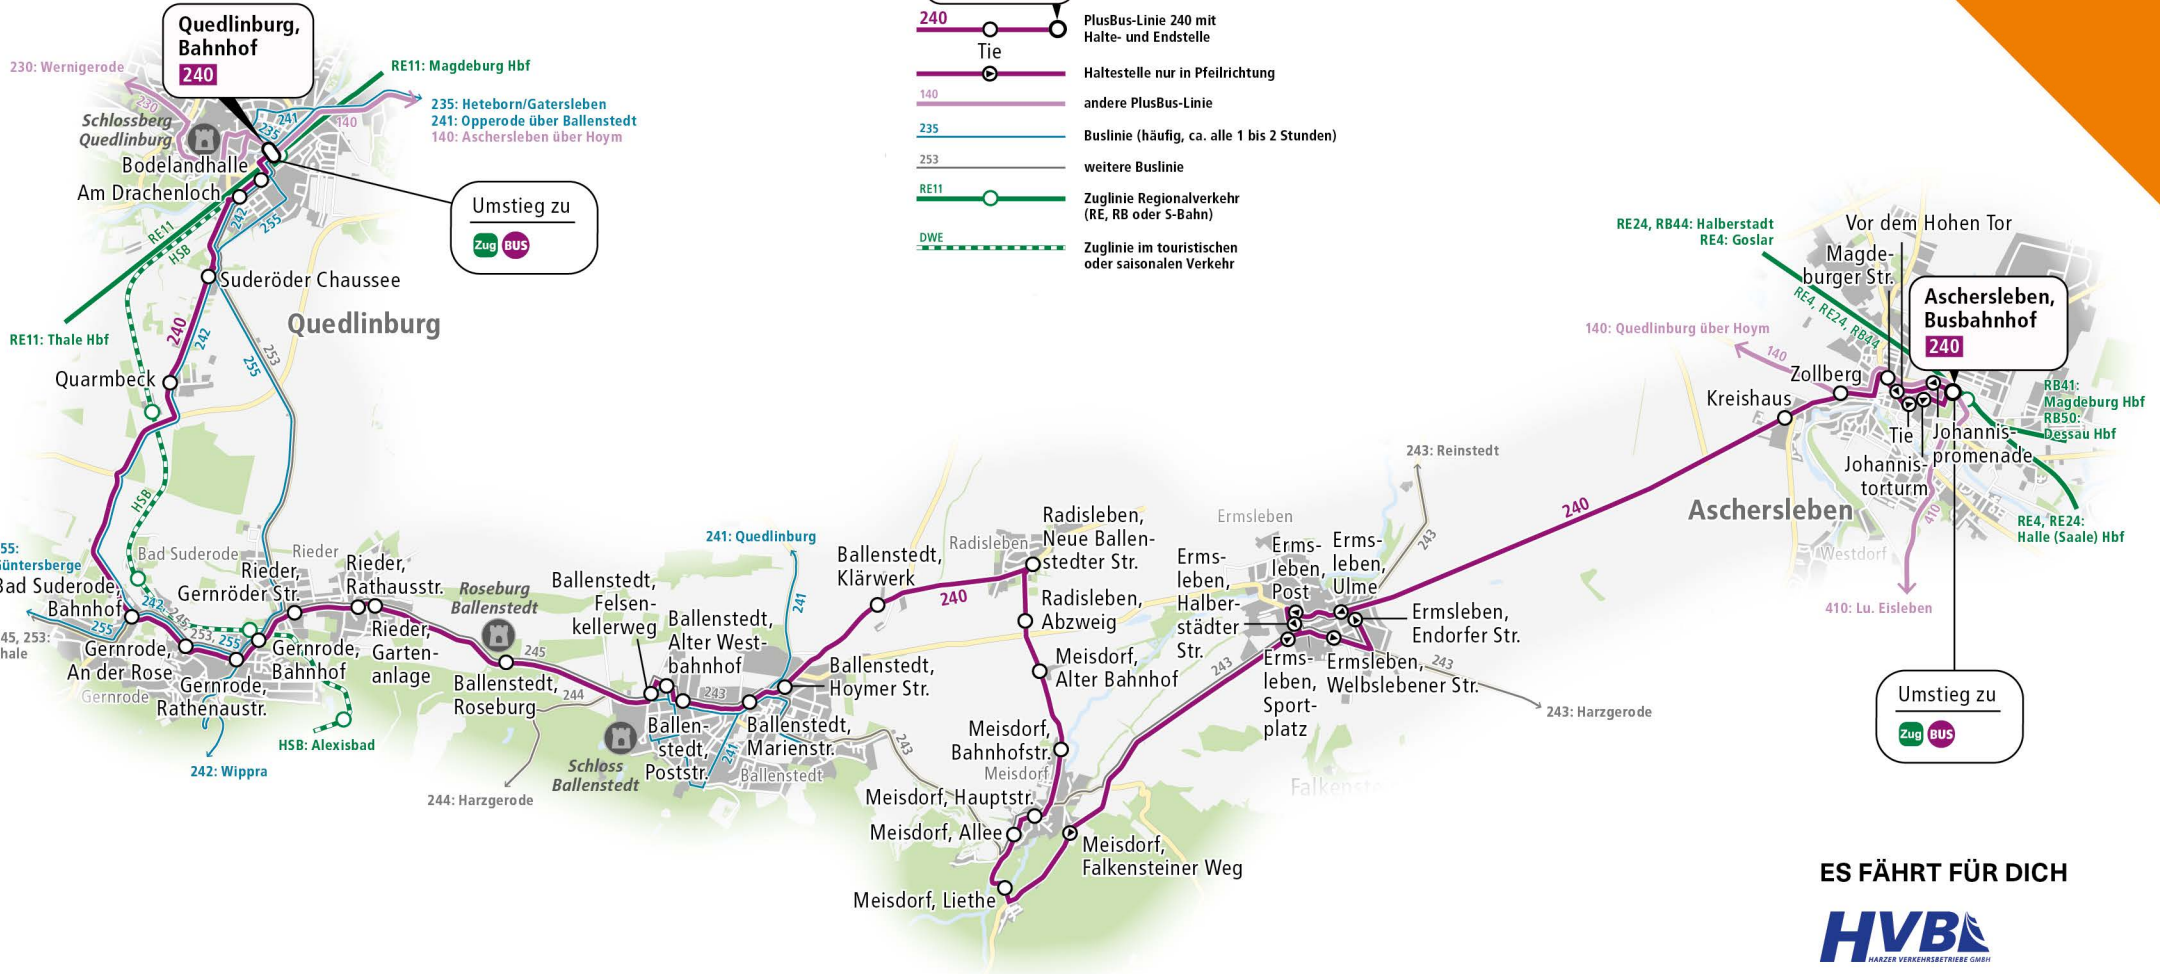

ES FÄHRT FÜR DICH

KUNDENTELEFON:
03943 5640