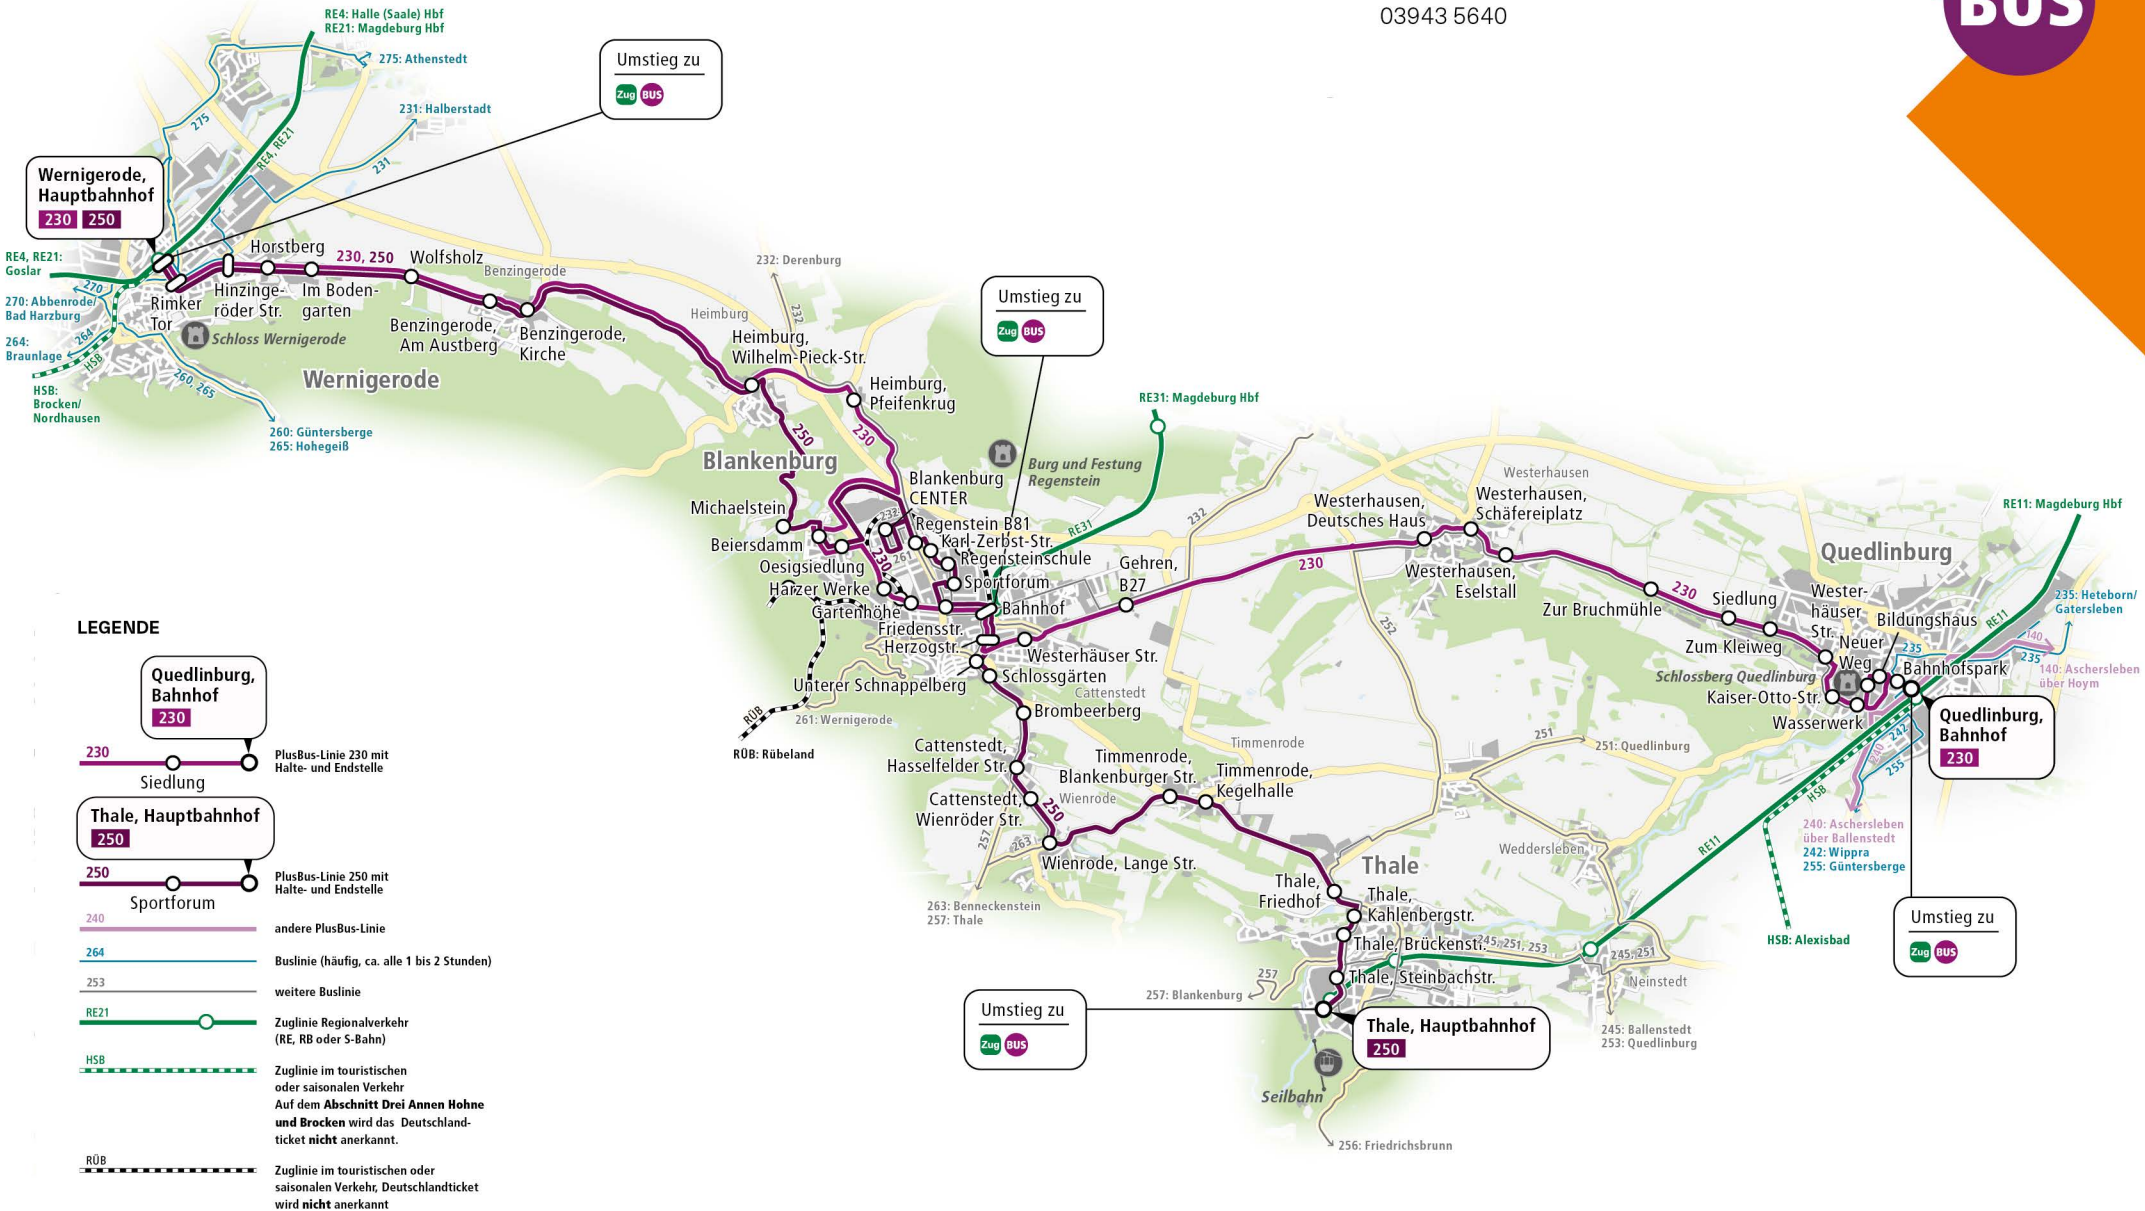

KUNDENTELEFON:
03943 5640