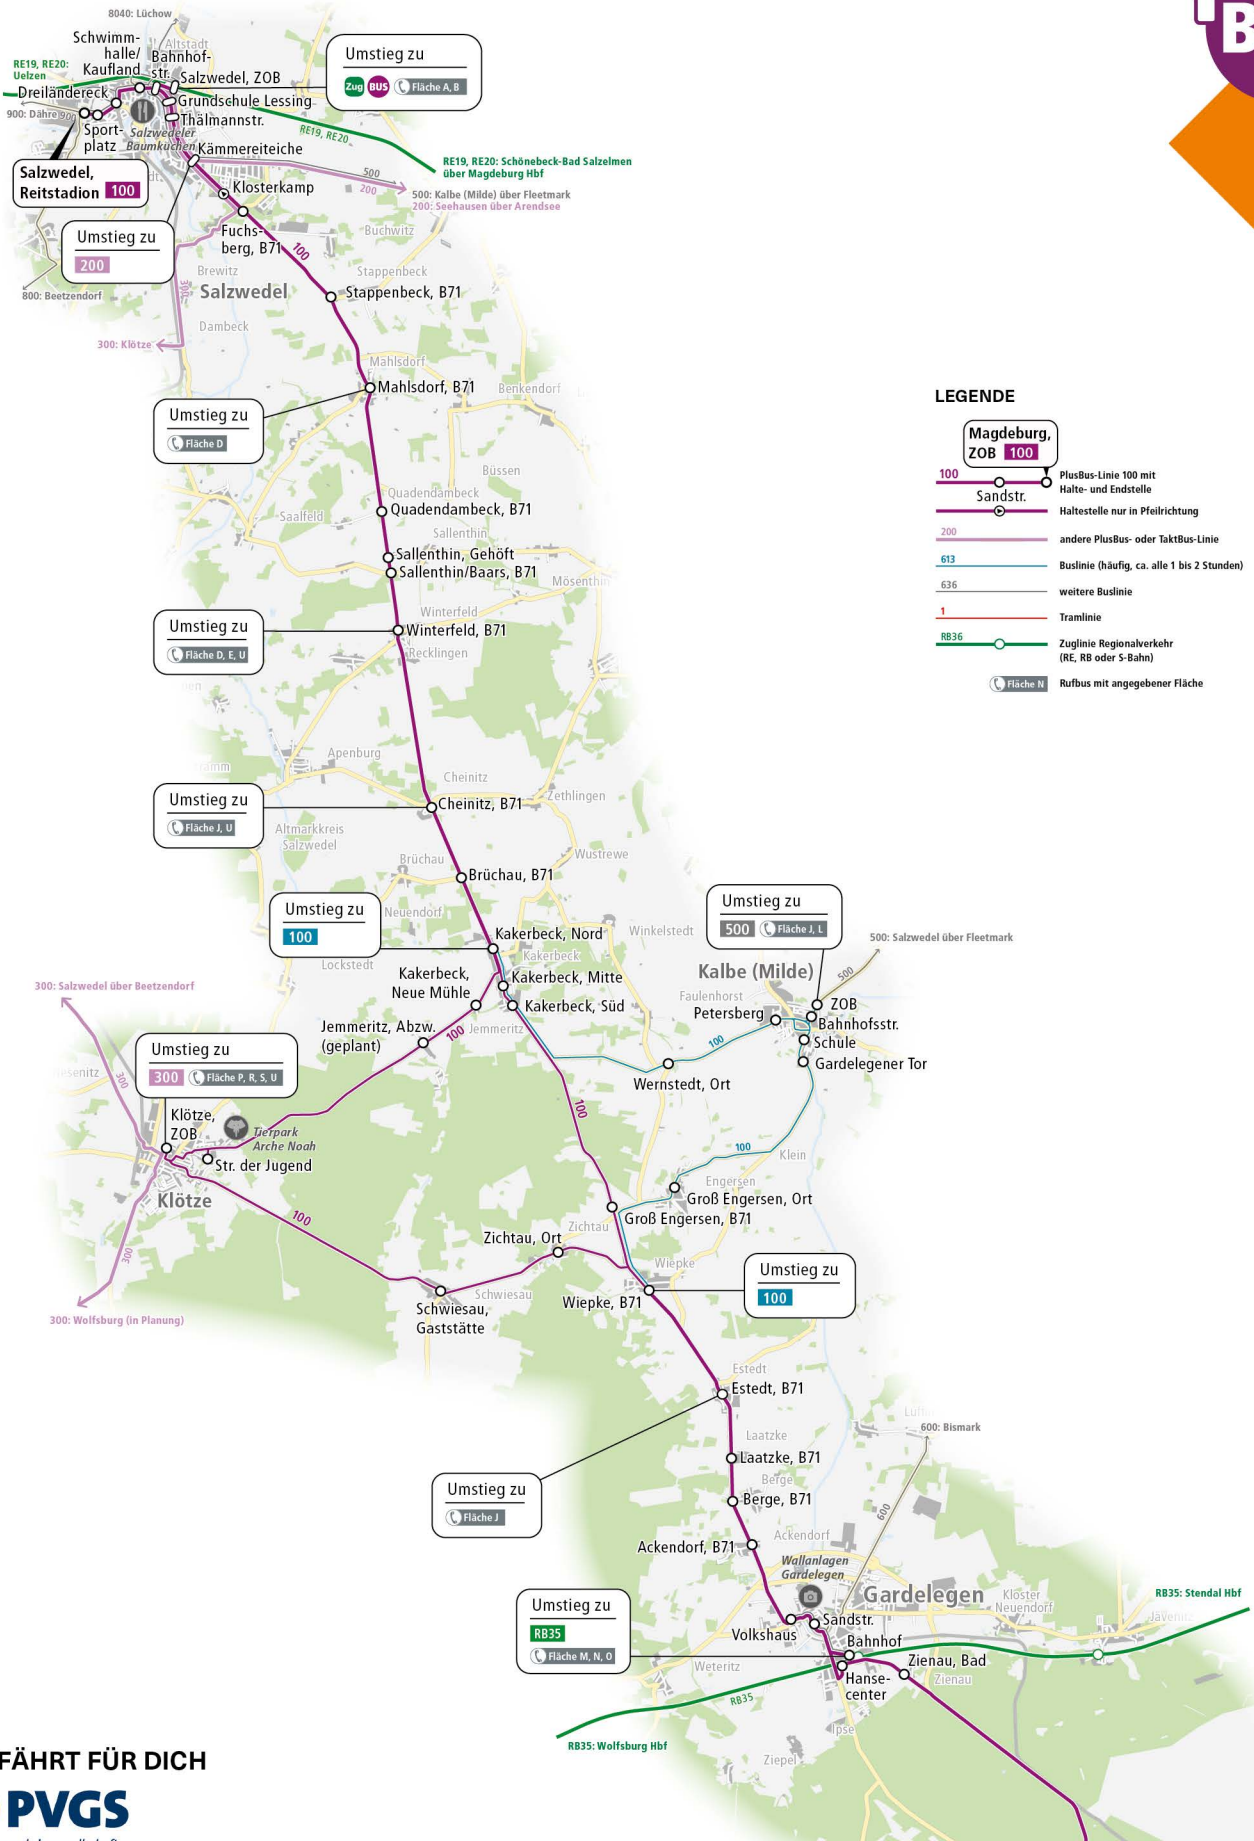

100 SALZWEDEL – KLÖTZE – GARDELEGEN – HALDENSLEBEN – MAGDEBURG

Linienverlauf Nordabschnitt

LEGENDE

- **Magdeburg, ZOB 100**
- **100** PlusBus-Linie 100 mit Halte- und Endstelle
- **Sandstr.** Haltestelle nur in Pfeilrichtung
- **200** andere PlusBus- oder TaktBus-Linie
- **613** Buslinie (häufig, ca. alle 1 bis 2 Stunden)
- **636** weitere Buslinie
- **1** Tramlinie
- **RB36** Zuglinie Regionalverkehr (RE, RB oder S-Bahn)
- **Fläche N** Rufbus mit angegebener Fläche

ES FÄHRT FÜR DICH

KUNDENTELEFON:

03901 304030