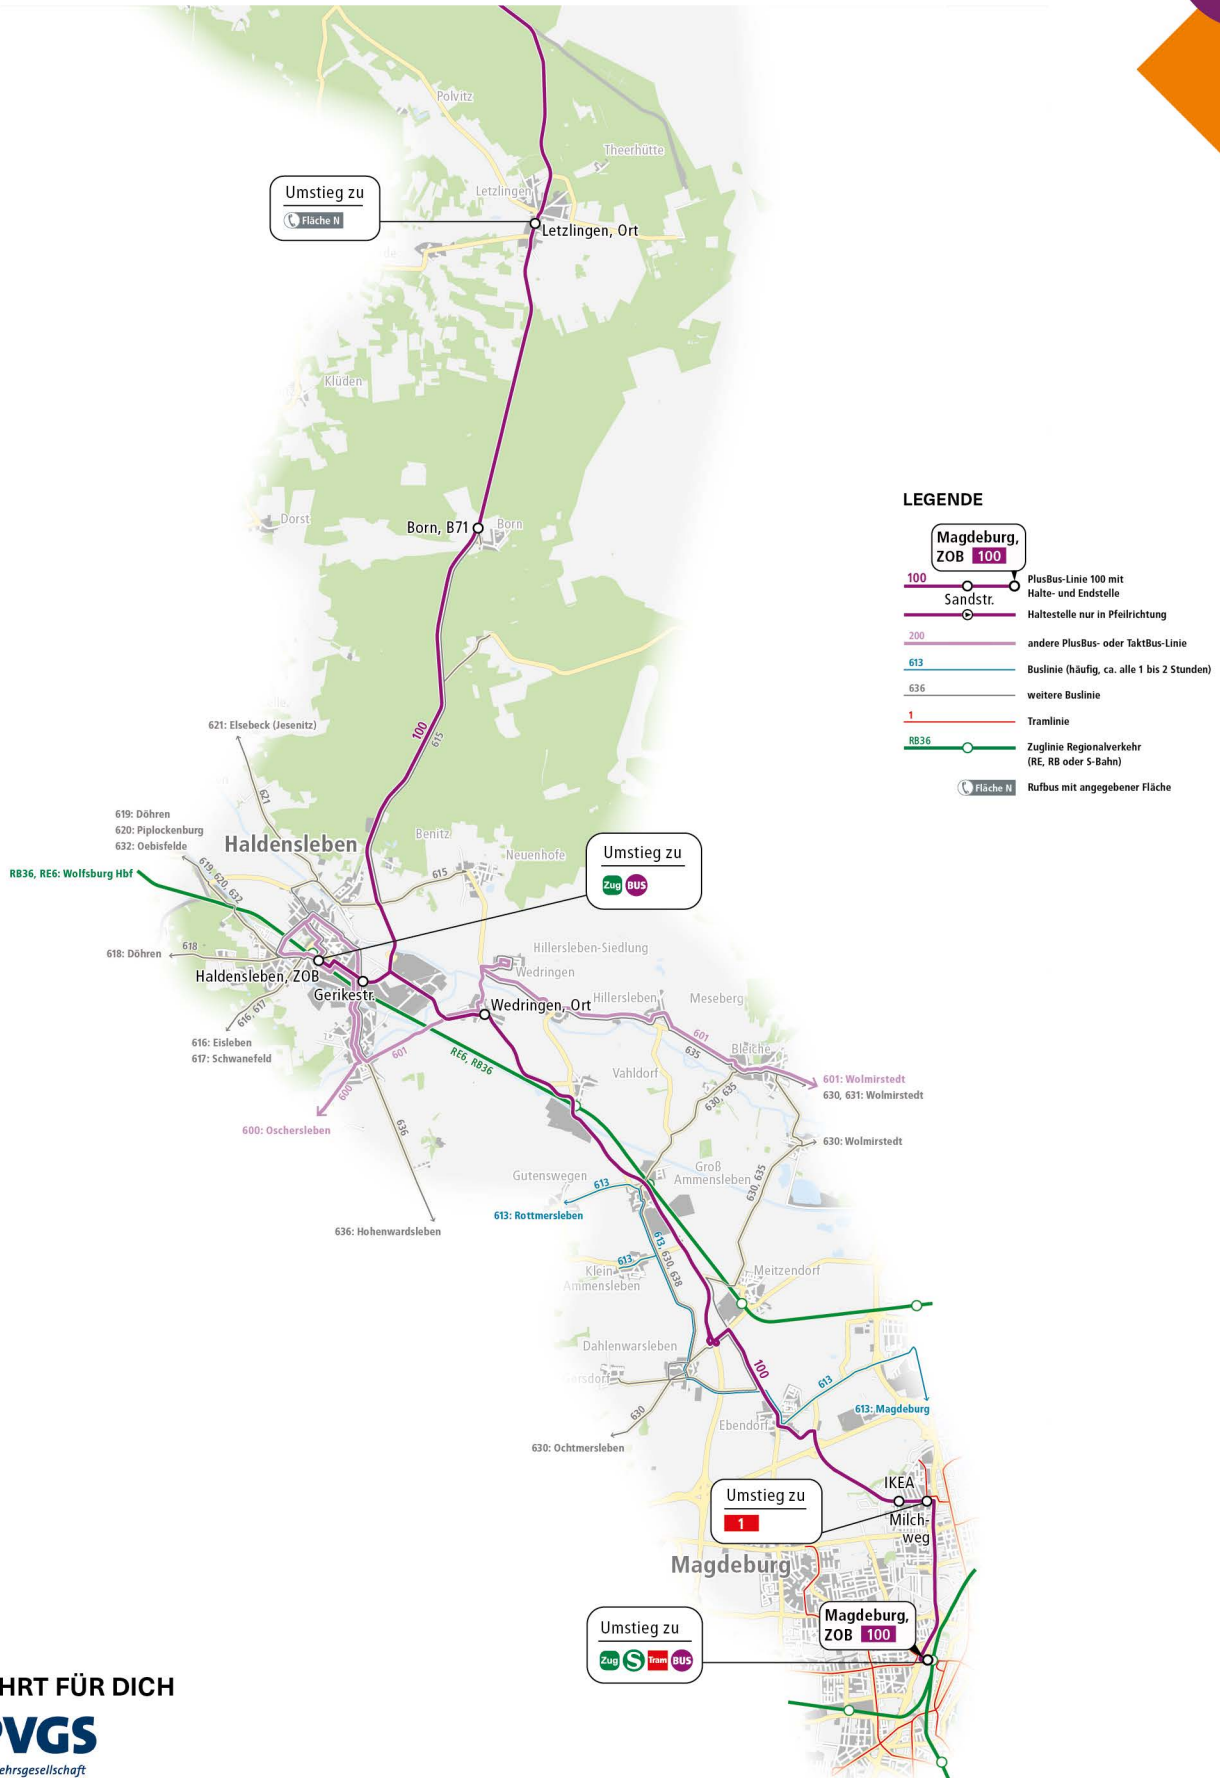

ES FÄHRT FÜR DICH

KUNDENTELEFON:

03901 304030