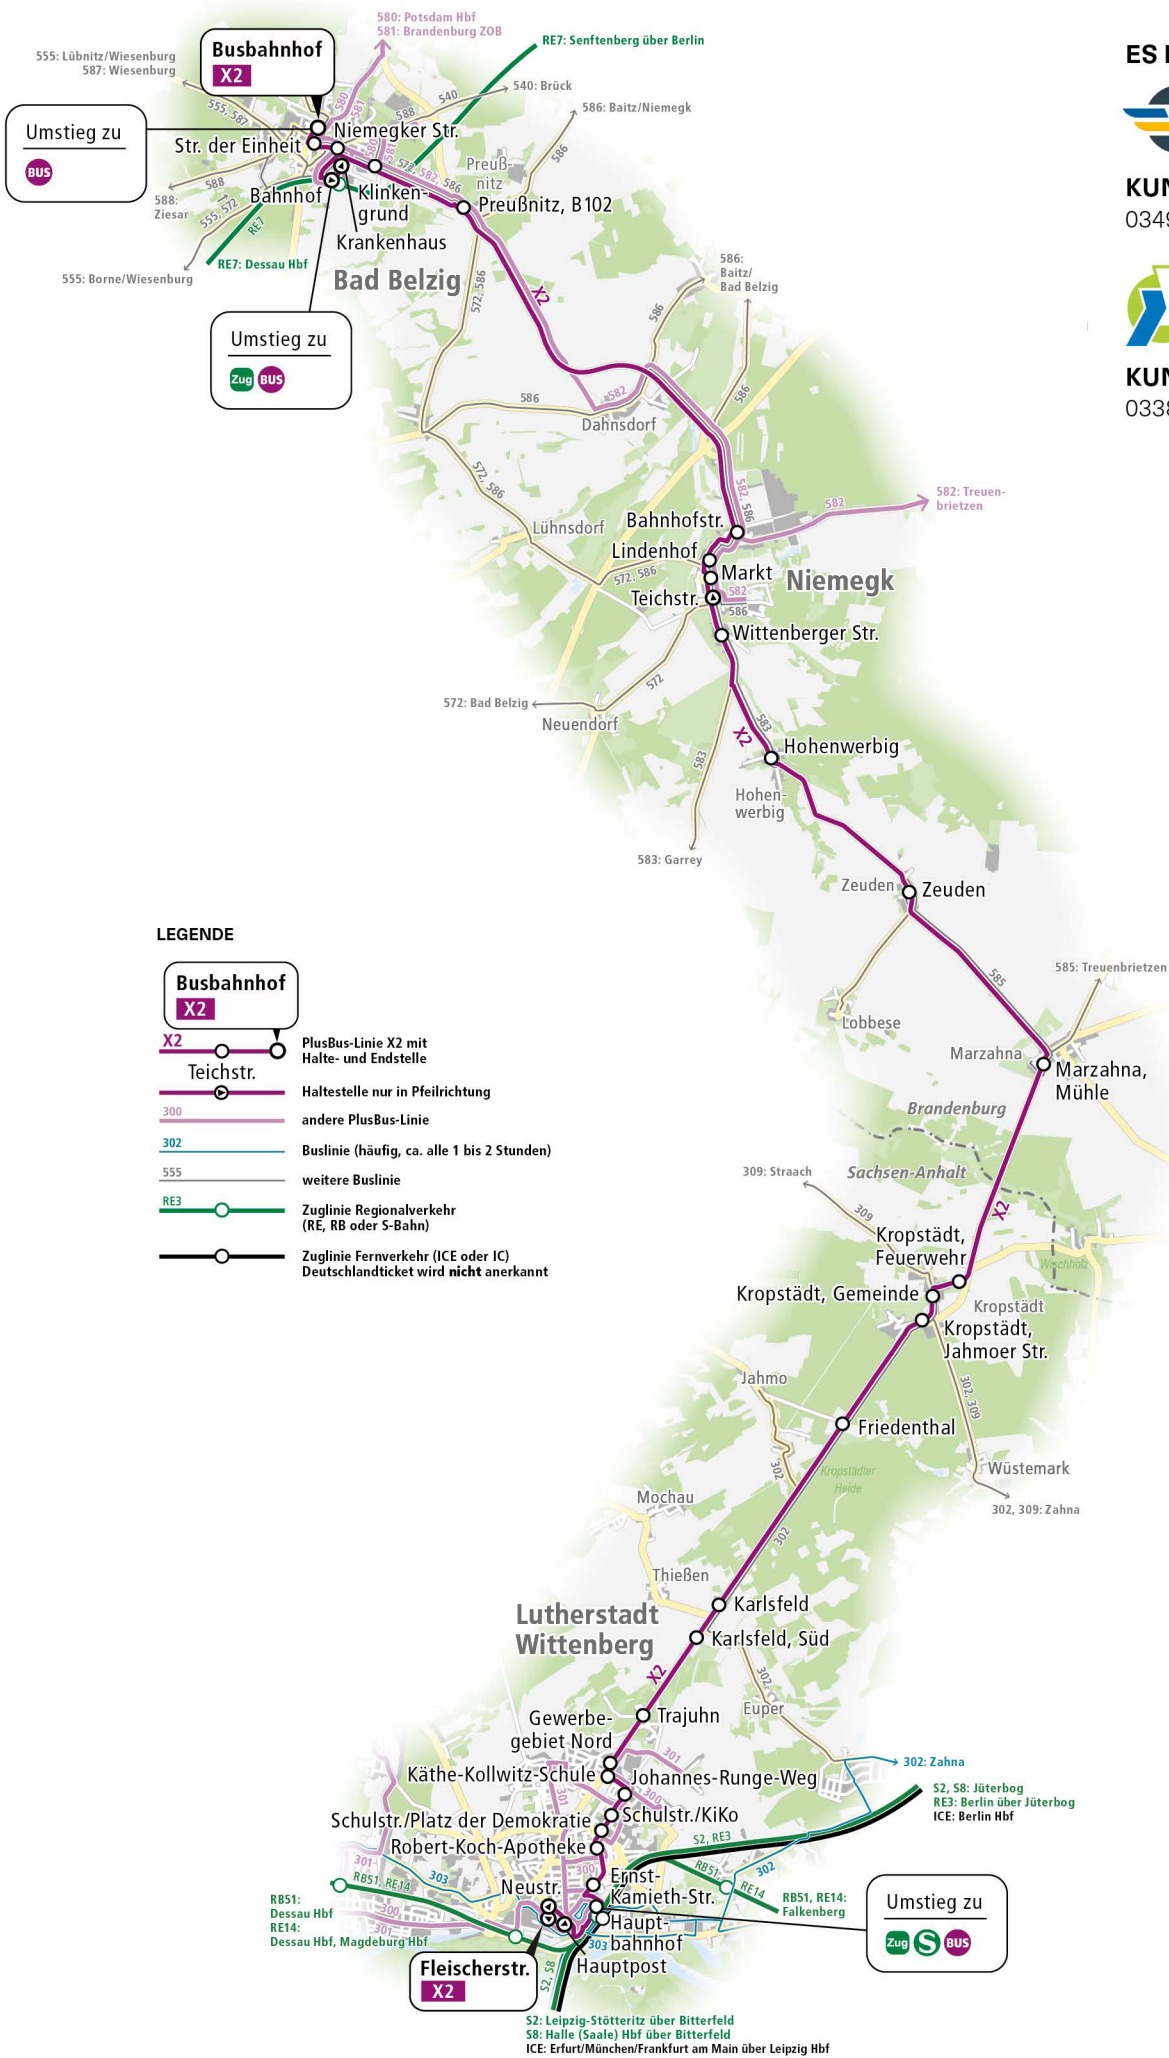

KURZE WEGE: Dank einem dichten Haltestellennetz kommst du in Bad Belzig und Wittenberg schnell und bequem zum PlusBus.

BESTENS VERNETZT: In Bad Belzig gibt's Anschlüsse zum RE7 nach Berlin. In Wittenberg erreichst du die S-Bahnen und ICEs in Richtung Halle bzw. Leipzig und weiteren Zielen.

X2 LUTHERSTADT WITTENBERG – KROPSTÄDT – NIEMEGK – BAD BELZIG

LEGENDE

- Busbahnhof X2**
- X2** PlusBus-Linie X2 mit Halte- und Endstelle
- Teichstr.** Haltestelle nur in Pfeilrichtung
- 300** andere PlusBus-Linie
- 302** Buslinie (häufig, ca. alle 1 bis 2 Stunden)
- 555** weitere Buslinie
- RE3** Zuglinie Regionalverkehr (RE, RB oder S-Bahn)
- Zuglinie Fernverkehr (ICE oder IC) Deutschlandticket wird nicht anerkannt