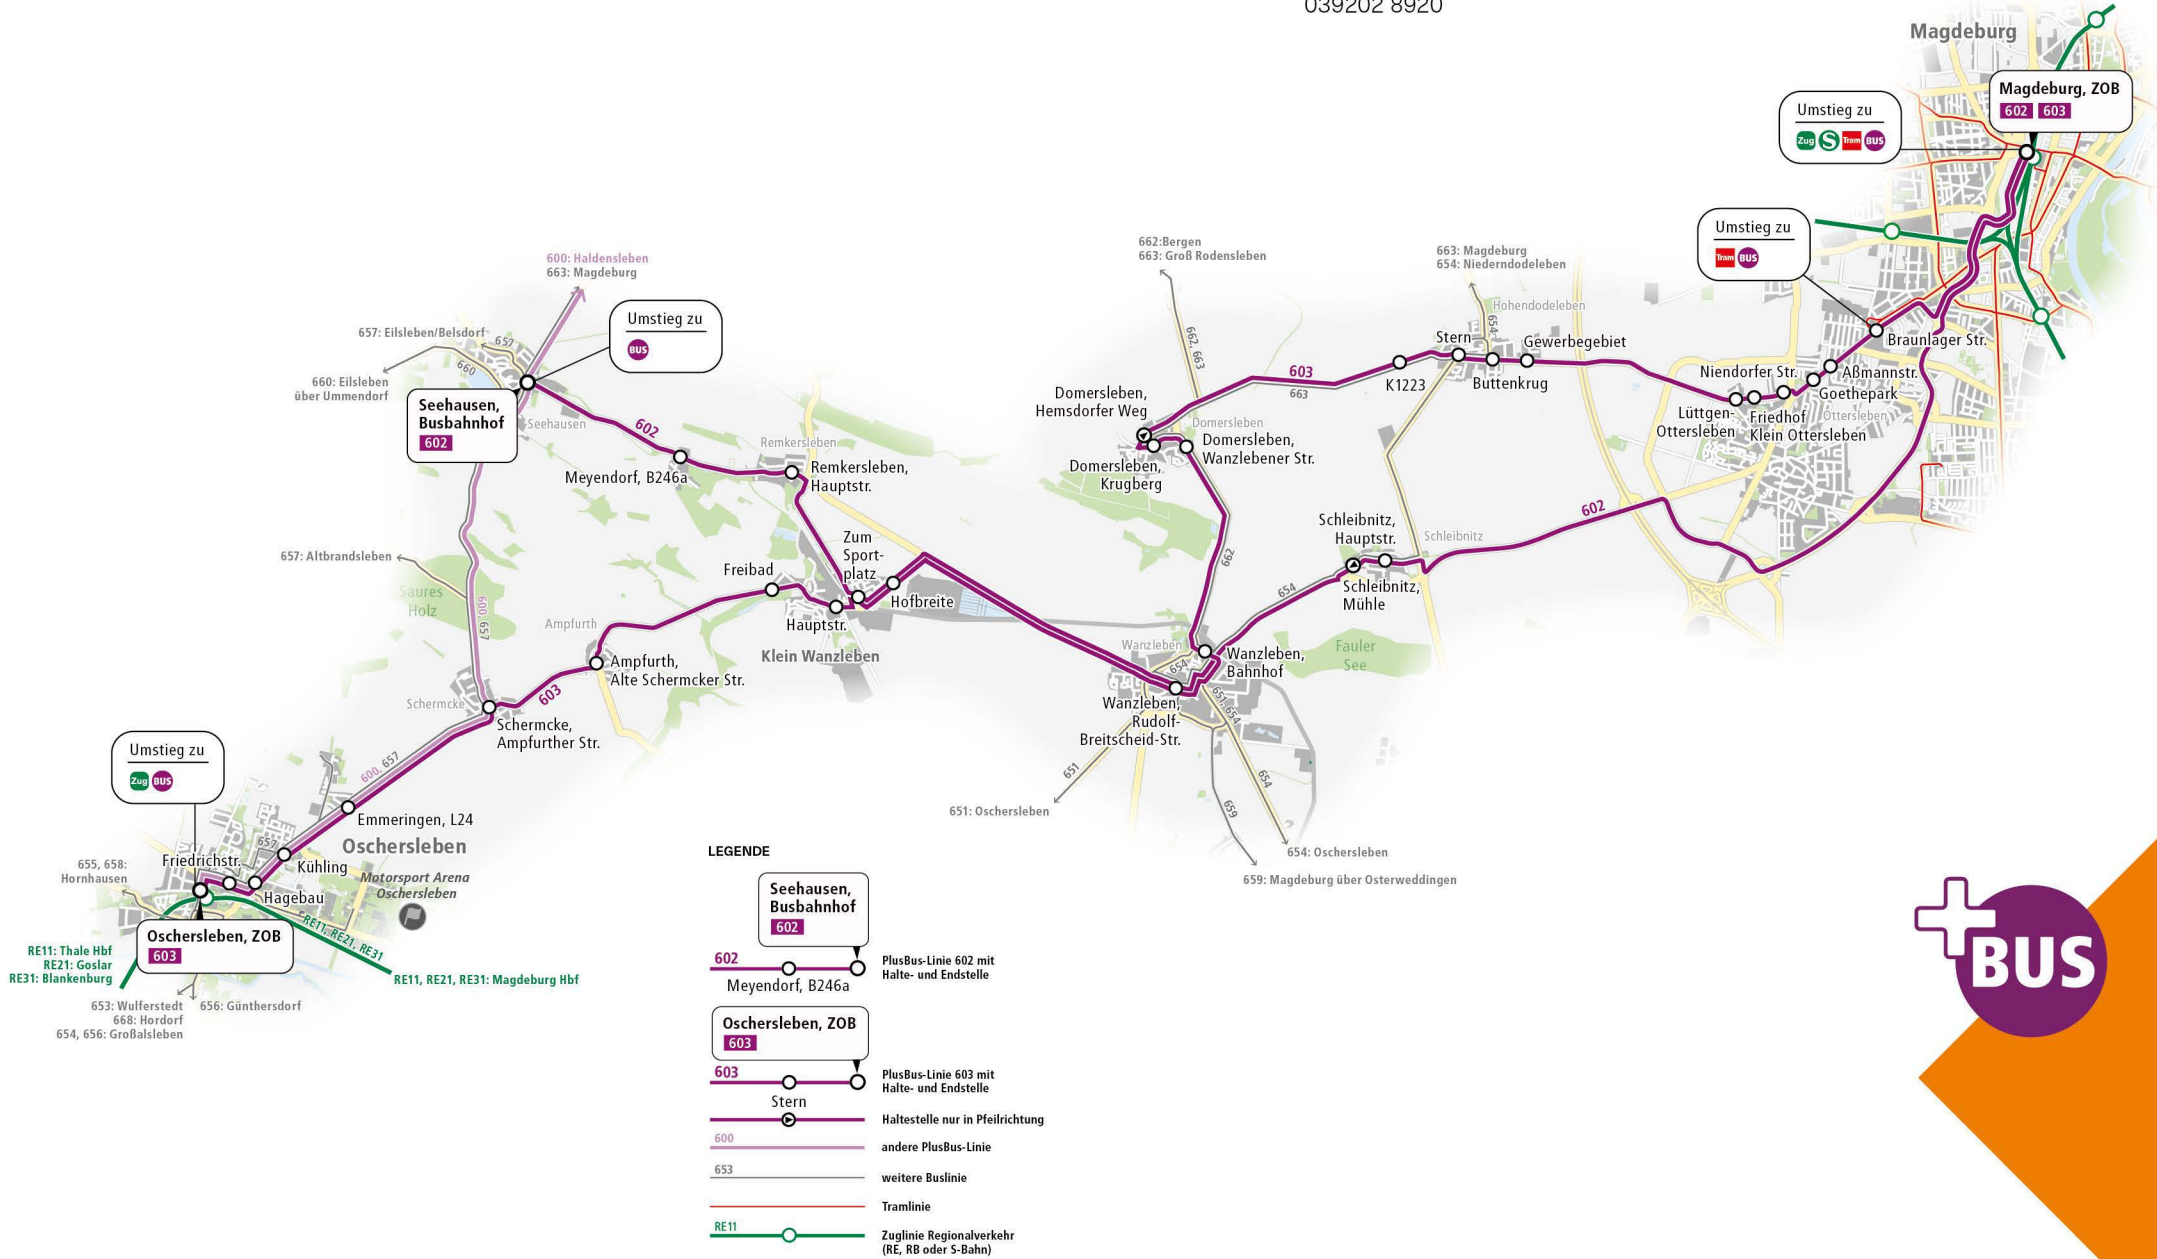

### STAND

12/2024, Änderungen vorbehalten

KUNDENTELEFON:  
039202 8920

|   |    | Montag bis Freitag |      |      |      |      |      |      |        |       |       |       |       |       |       |       |       |       |
|---|----|--------------------|------|------|------|------|------|------|--------|-------|-------|-------|-------|-------|-------|-------|-------|-------|
| Fahrtnummer   |    | 1                  | 3    | 5    | 7    | 21   | 9    | 11   | 13     | 15    | 17    | 19    | 23    | 25    | 27    | 29    | 31    | 33    |
| Haltestellen  |    |                    |      |      | F    | S    |      |      |        |       |       |       |       |       |       |       |       |       |
|  600 von Haldensleben | an |                    |      | 5.53 | 6.53 | 6.53 | 7.53 | 8.53 | 9.53/S | 10.53 | 11.53 | 12.53 | 13.53 | 14.53 | 15.53 | 16.53 | 17.53 | 18.53 |
|  600 von Oschersleben | an |                    |      |      | 7.09 | 6.52 | 8.09 | 9.09 | 10.09  |       | 12.09 | 13.09 | 14.09 | 15.09 | 16.09 | 17.09 | 18.09 | 19.09 |
| <b>Seehausen, Busbahnhof</b>  | ab | 4.10               | 5.10 | 6.04 | 7.10 | 7.10 | 8.10 | 9.10 | 10.10  | 11.10 | 12.10 | 13.10 | 14.10 | 15.10 | 16.10 | 17.10 | 18.10 | 19.10 |
| Meyendorf, B 246a   |    | 4.13               | 5.13 | 6.07 | 7.13 | 7.13 | 8.13 | 9.13 | 10.13  | 11.13 | 12.13 | 13.13 | 14.13 | 15.13 | 16.13 | 17.13 | 18.13 | 19.13 |
| Remkersleben  |    | 4.16               | 5.16 | 6.10 | 7.16 | 7.16 | 8.16 | 9.16 | 10.16  | 11.16 | 12.16 | 13.16 | 14.16 | 15.16 | 16.16 | 17.16 | 18.16 | 19.16 |
| Kl. Wanzleben, Zum Sportplatz   |    | 4.19               | 5.19 | 6.13 | 7.19 | 7.19 | 8.19 | 9.19 | 10.19  | 11.19 | 12.19 | 13.19 | 14.19 | 15.19 | 16.19 | 17.19 | 18.19 | 19.19 |
| Kl. Wanzleben, Mühlenplan   |    |                    |      |      |      | 7.22 |      |      |        |       |       |       |       |       |       |       |       |       |
| Kl. Wanzleben, Hofbreite  |    | 4.20               | 5.20 | 6.14 | 7.20 | 7.26 | 8.20 | 9.20 | 10.20  | 11.20 | 12.20 | 13.20 | 14.20 | 15.20 | 16.20 | 17.20 | 18.20 | 19.20 |
| Wanzleben, Rudolf-Breitscheid-Str.  |    | 4.27               | 5.27 | 6.21 | 7.27 | 7.33 | 8.27 | 9.27 | 10.27  | 11.27 | 12.27 | 13.27 | 14.27 | 15.27 | 16.27 | 17.27 | 18.27 | 19.27 |
| Schleibnitz, Hauptstraße  |    | 4.33               | 5.33 | 6.27 | 7.33 | 7.39 | 8.33 | 9.33 | 10.33  | 11.33 | 12.33 | 13.33 | 14.33 | 15.33 | 16.33 | 17.33 | 18.33 | 19.33 |
| Hohendodeleben, Stern   |    |                    |      | 6.32 |      |      |      |      |        |       |       |       |       |       |       |       |       |       |
| Hohendodeleben, Buttenkrug  |    |                    |      | 6.33 |      |      |      |      |        |       |       |       |       |       |       |       |       |       |
| Hohendodeleben, Gewerbegebiet   |    |                    |      | 6.34 |      |      |      |      |        |       |       |       |       |       |       |       |       |       |
| Magdeburg, Lüttgen-Ottersleben  |    |                    |      | 6.38 |      |      |      |      |        |       |       |       |       |       |       |       |       |       |
| Magdeburg, Friedhof Kl. Ottersleben   |    |                    |      | 6.38 |      |      |      |      |        |       |       |       |       |       |       |       |       |       |
| Magdeburg, Niendorfer Str.  |    |                    |      | 6.39 |      |      |      |      |        |       |       |       |       |       |       |       |       |       |
| Magdeburg, Goethepark   |    |                    |      | 6.40 |      |      |      |      |        |       |       |       |       |       |       |       |       |       |
| Magdeburg, Aßmannstraße   |    |                    |      | 6.41 |      |      |      |      |        |       |       |       |       |       |       |       |       |       |
| Magdeburg, Braunlager Str.  |    |                    |      | 6.42 |      |      |      |      |        |       |       |       |       |       |       |       |       |       |
| <b>Magdeburg, ZOB</b>   | an | 4.55               | 5.55 | 6.50 | 7.55 | 8.01 | 8.55 | 9.55 | 10.55  | 11.55 | 12.55 | 13.55 | 14.55 | 15.55 | 16.55 | 17.55 | 18.55 | 19.55 |