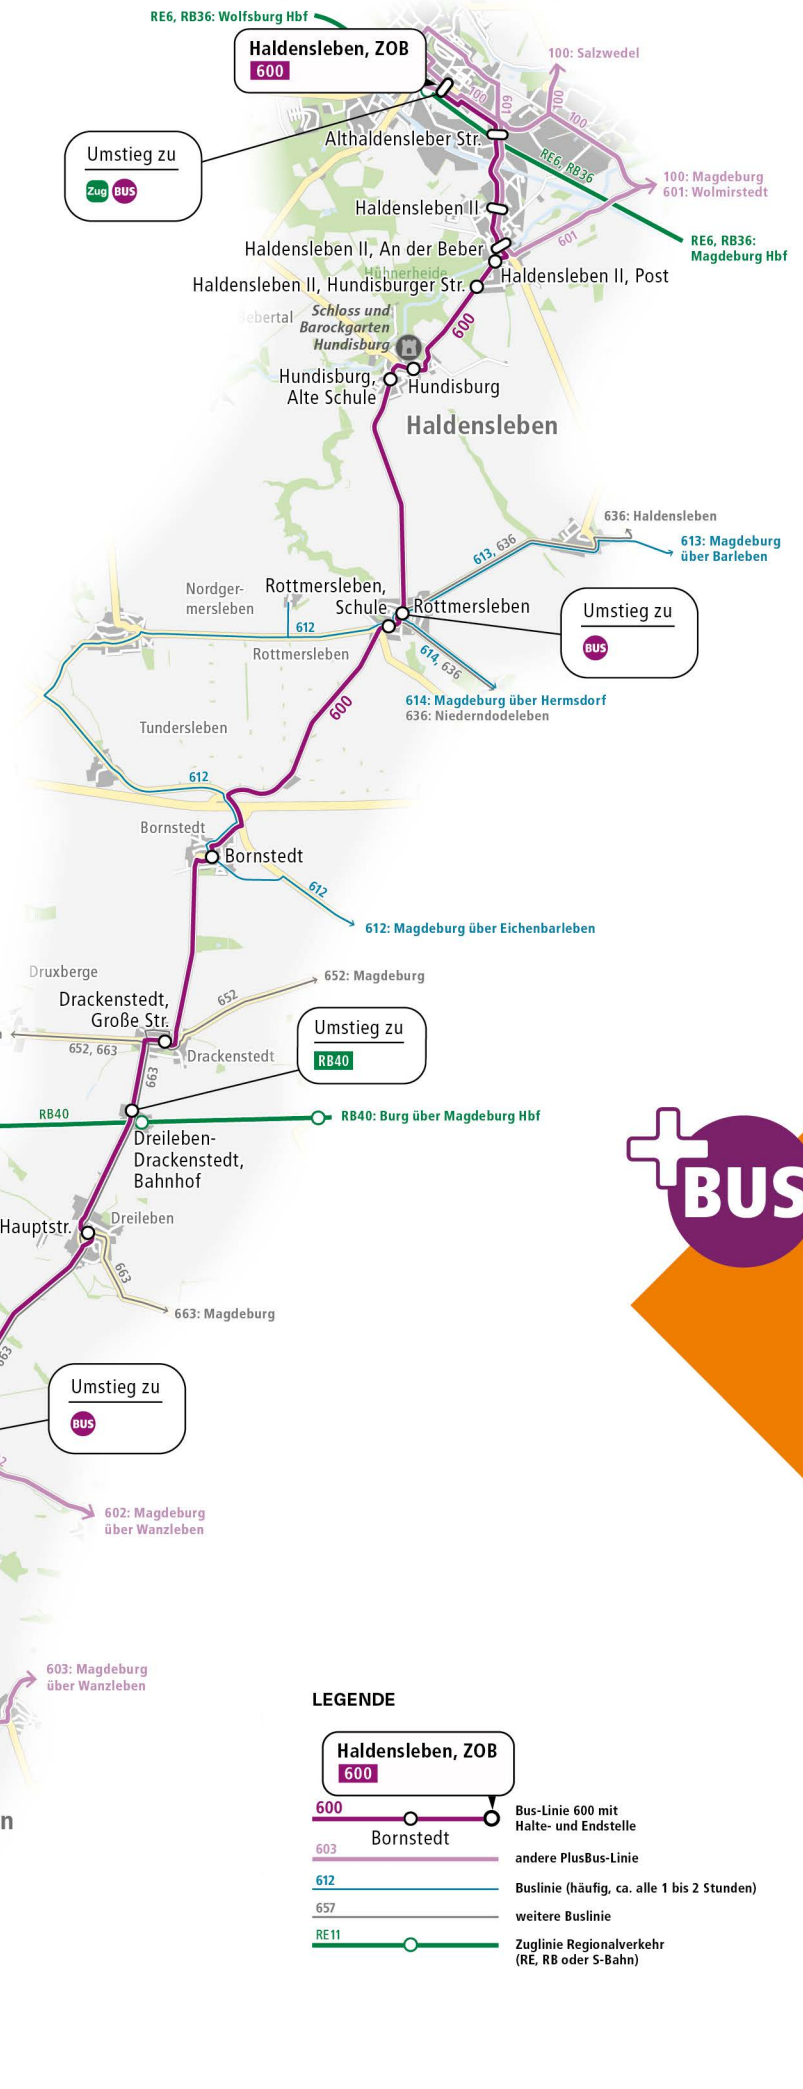

ES FÄHRT FÜR DICH

KUNDENTELEFON:

039202 8920

LEGENDE

- **Haldensleben, ZOB**
  600
- 600 Bus-Linie 600 mit Halte- und Endstelle
- 603 Bornstedt andere PlusBus-Linie
- 612 Buslinie (häufig, ca. alle 1 bis 2 Stunden)
- 657 weitere Buslinie
- RE11 Zuglinie Regionalverkehr (RE, RB oder S-Bahn)

Oschersleben, ZOB
600

Umstieg zu
Zug BUS

RE11: Thale Hbf
RE21: Goslar
RE31: Blankenburg

653: Wulferstedt
656: Günthersdorf
668: Hordorf
654, 656: Großbalsleben

RE11/21/31, RB43: Magdeburg Hbf