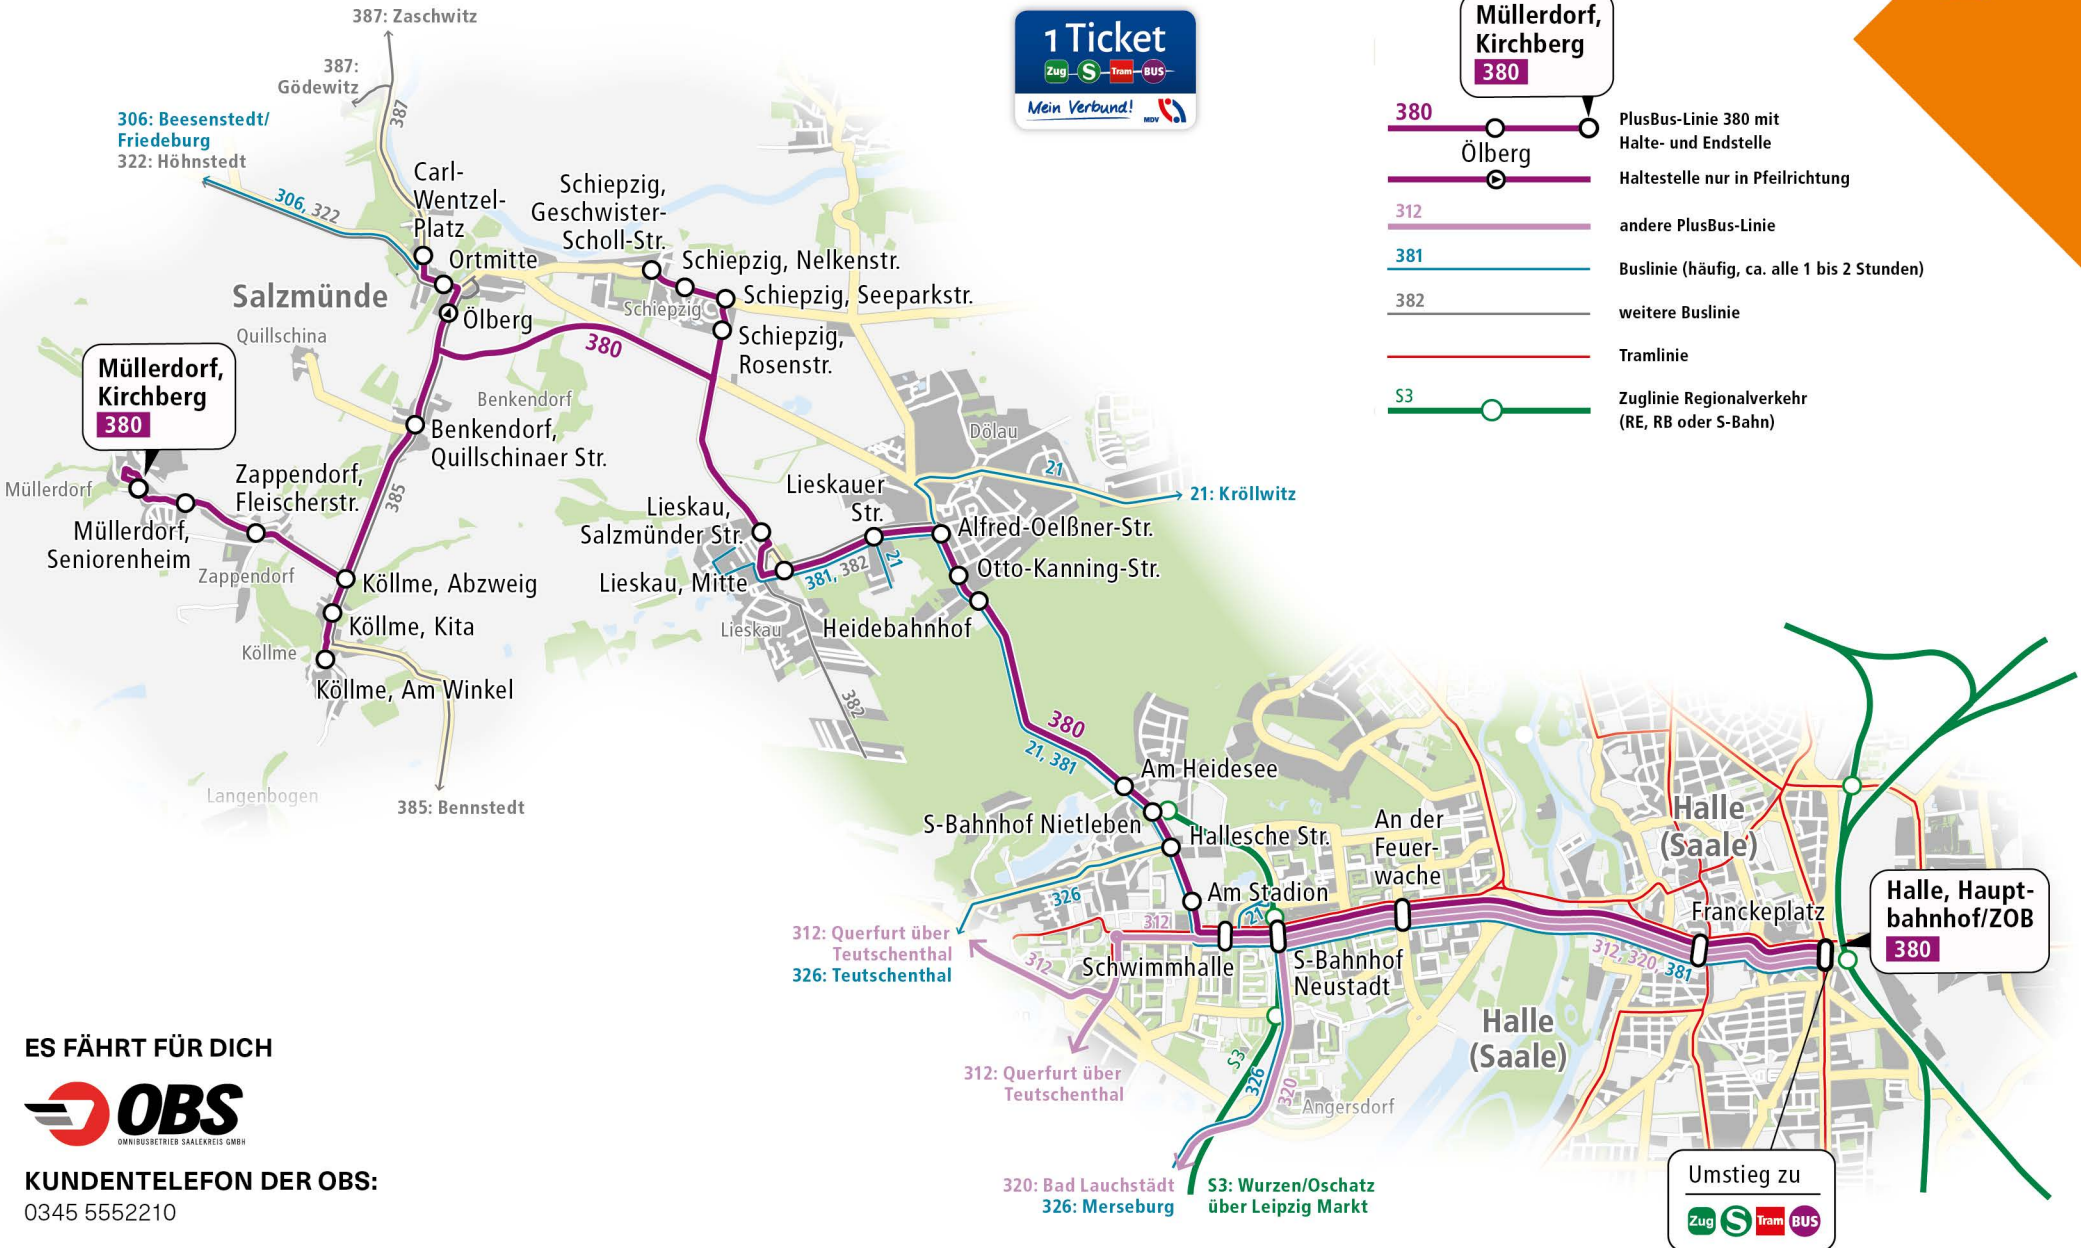

380 MÜLLERDORF – SALZMÜNDE – LIESKAU – HALLE