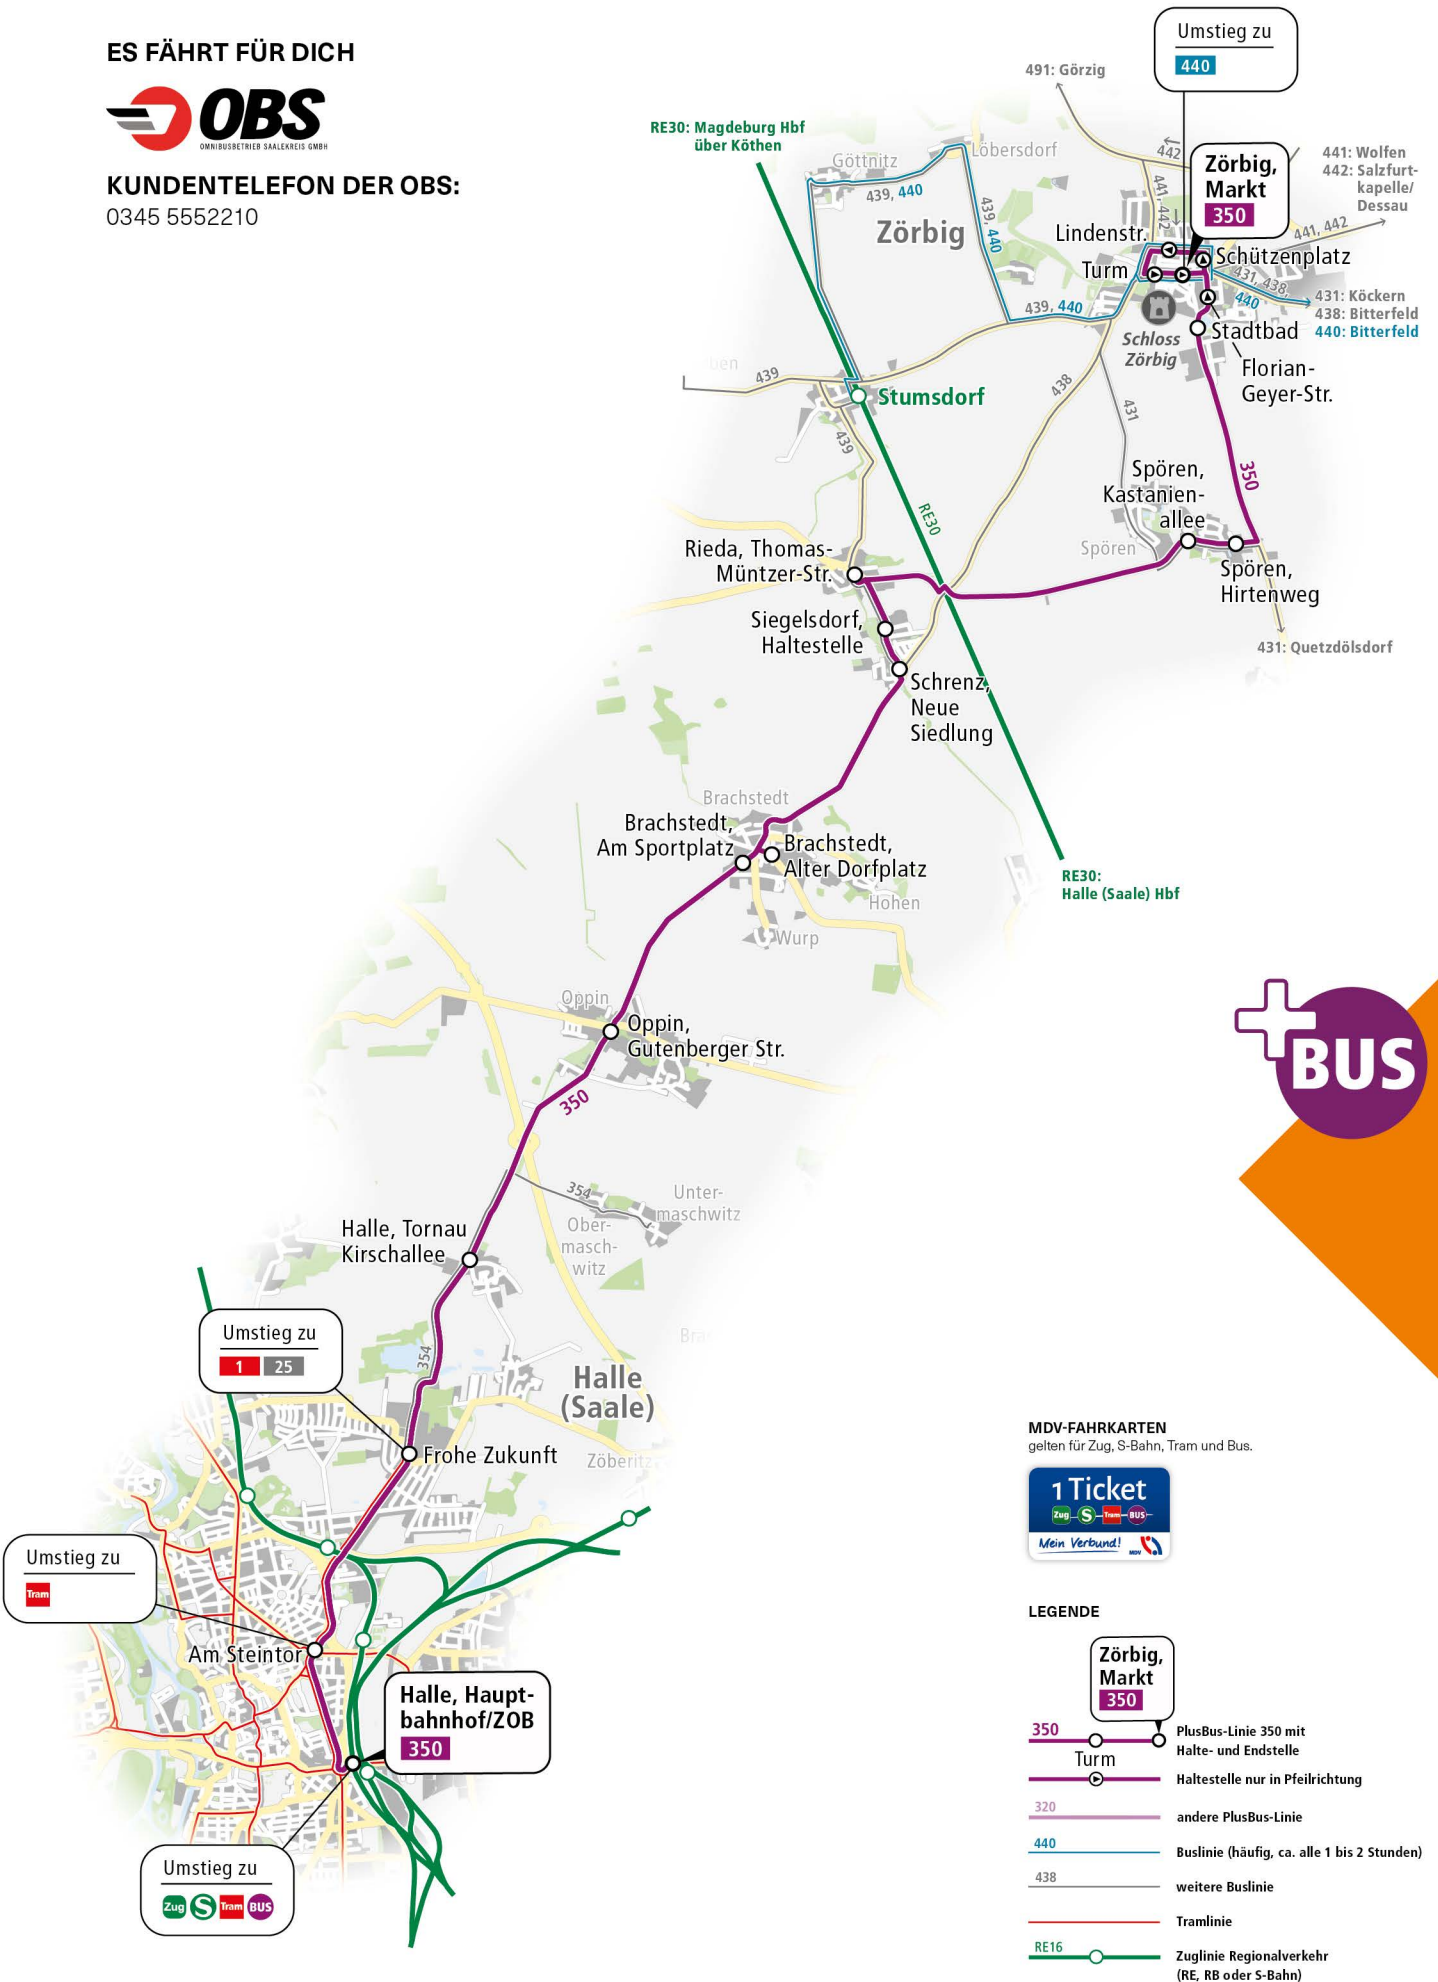

ES FÄHRT FÜR DICH

KUNDENTELEFON DER OBS:
0345 5552210

MDV-FAHRKARTEN
gelten für Zug, S-Bahn, Tram und Bus.

LEGENDE

- **350** PlusBus-Linie 350 mit Halte- und Endstelle
- Haltestelle nur in Pfeilrichtung
- 320 andere PlusBus-Linie
- 440 Buslinie (häufig, ca. alle 1 bis 2 Stunden)
- 438 weitere Buslinie
- Tramlinie
- RE16 Zuglinie Regionalverkehr (RE, RB oder S-Bahn)