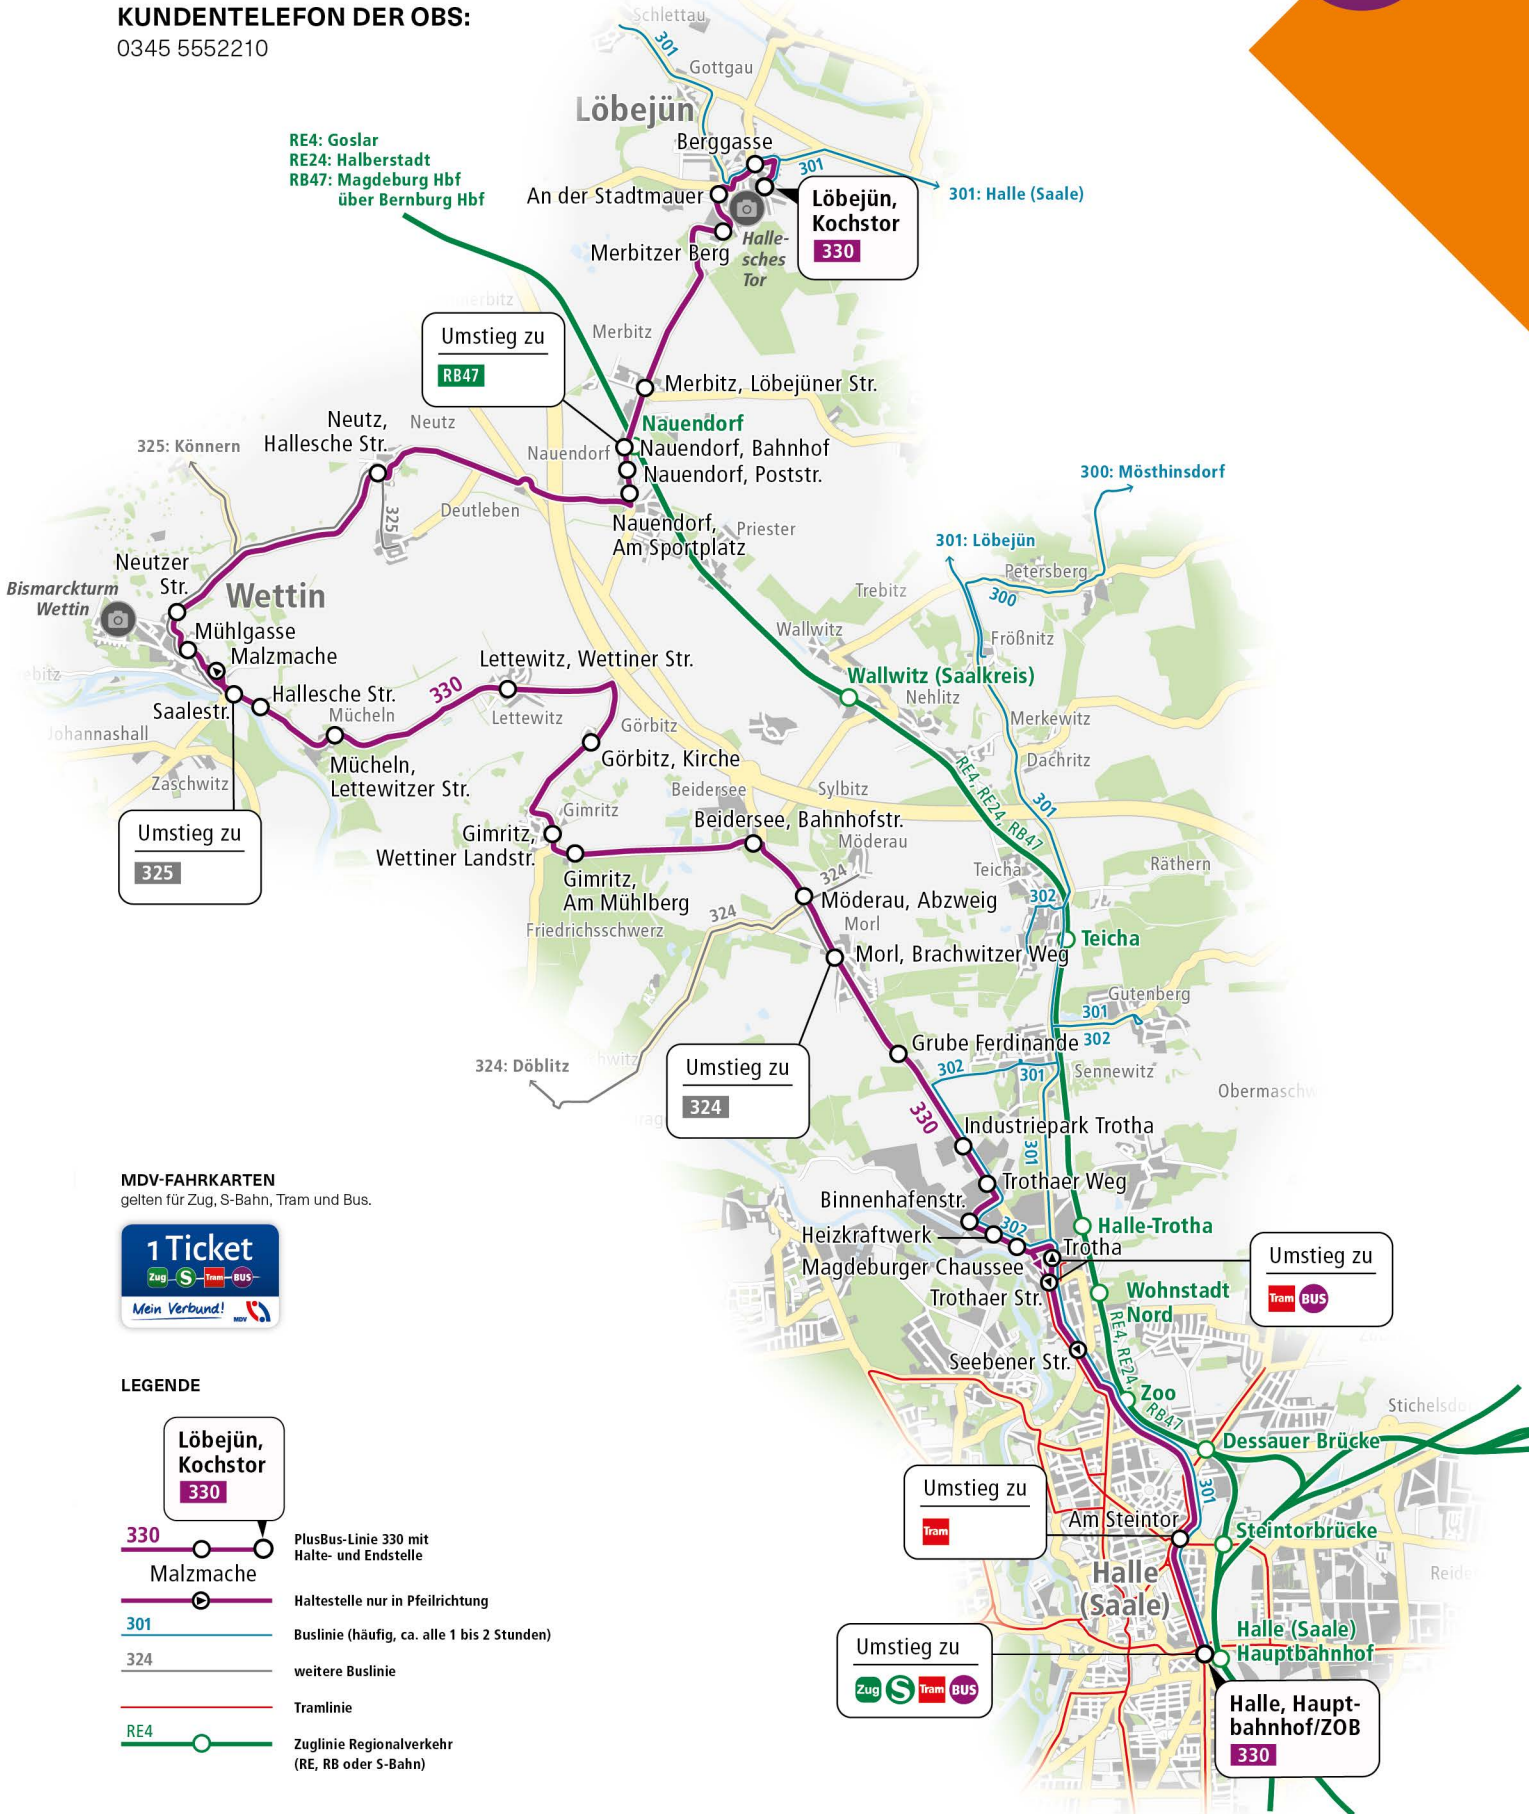

ES FÄHRT FÜR DICH

KUNDENTELEFON DER OBS:
0345 5552210

RE4: Goslar
RE24: Halberstadt
RB47: Magdeburg Hbf
über Bernburg Hbf

Umstieg zu
RB47

Umstieg zu
325

Umstieg zu
324

Umstieg zu
Tram BUS

Umstieg zu
Tram

Umstieg zu
Zug S Tram BUS

Halle, Haupt-
bahnhof/ZOB
330

MDV-FAHRKARTEN
gelten für Zug, S-Bahn, Tram und Bus.

LEGENDE

- **Löbejün, Kochstor 330**
  PlusBus-Linie 330 mit Halte- und Endstelle
- **Malzmache**
  Haltestelle nur in Pfeilrichtung
- **301**
  Buslinie (häufig, ca. alle 1 bis 2 Stunden)
- **324**
  weitere Buslinie
- **Tramlinie**
- **RE4**
  Zuglinie Regionalverkehr (RE, RB oder S-Bahn)