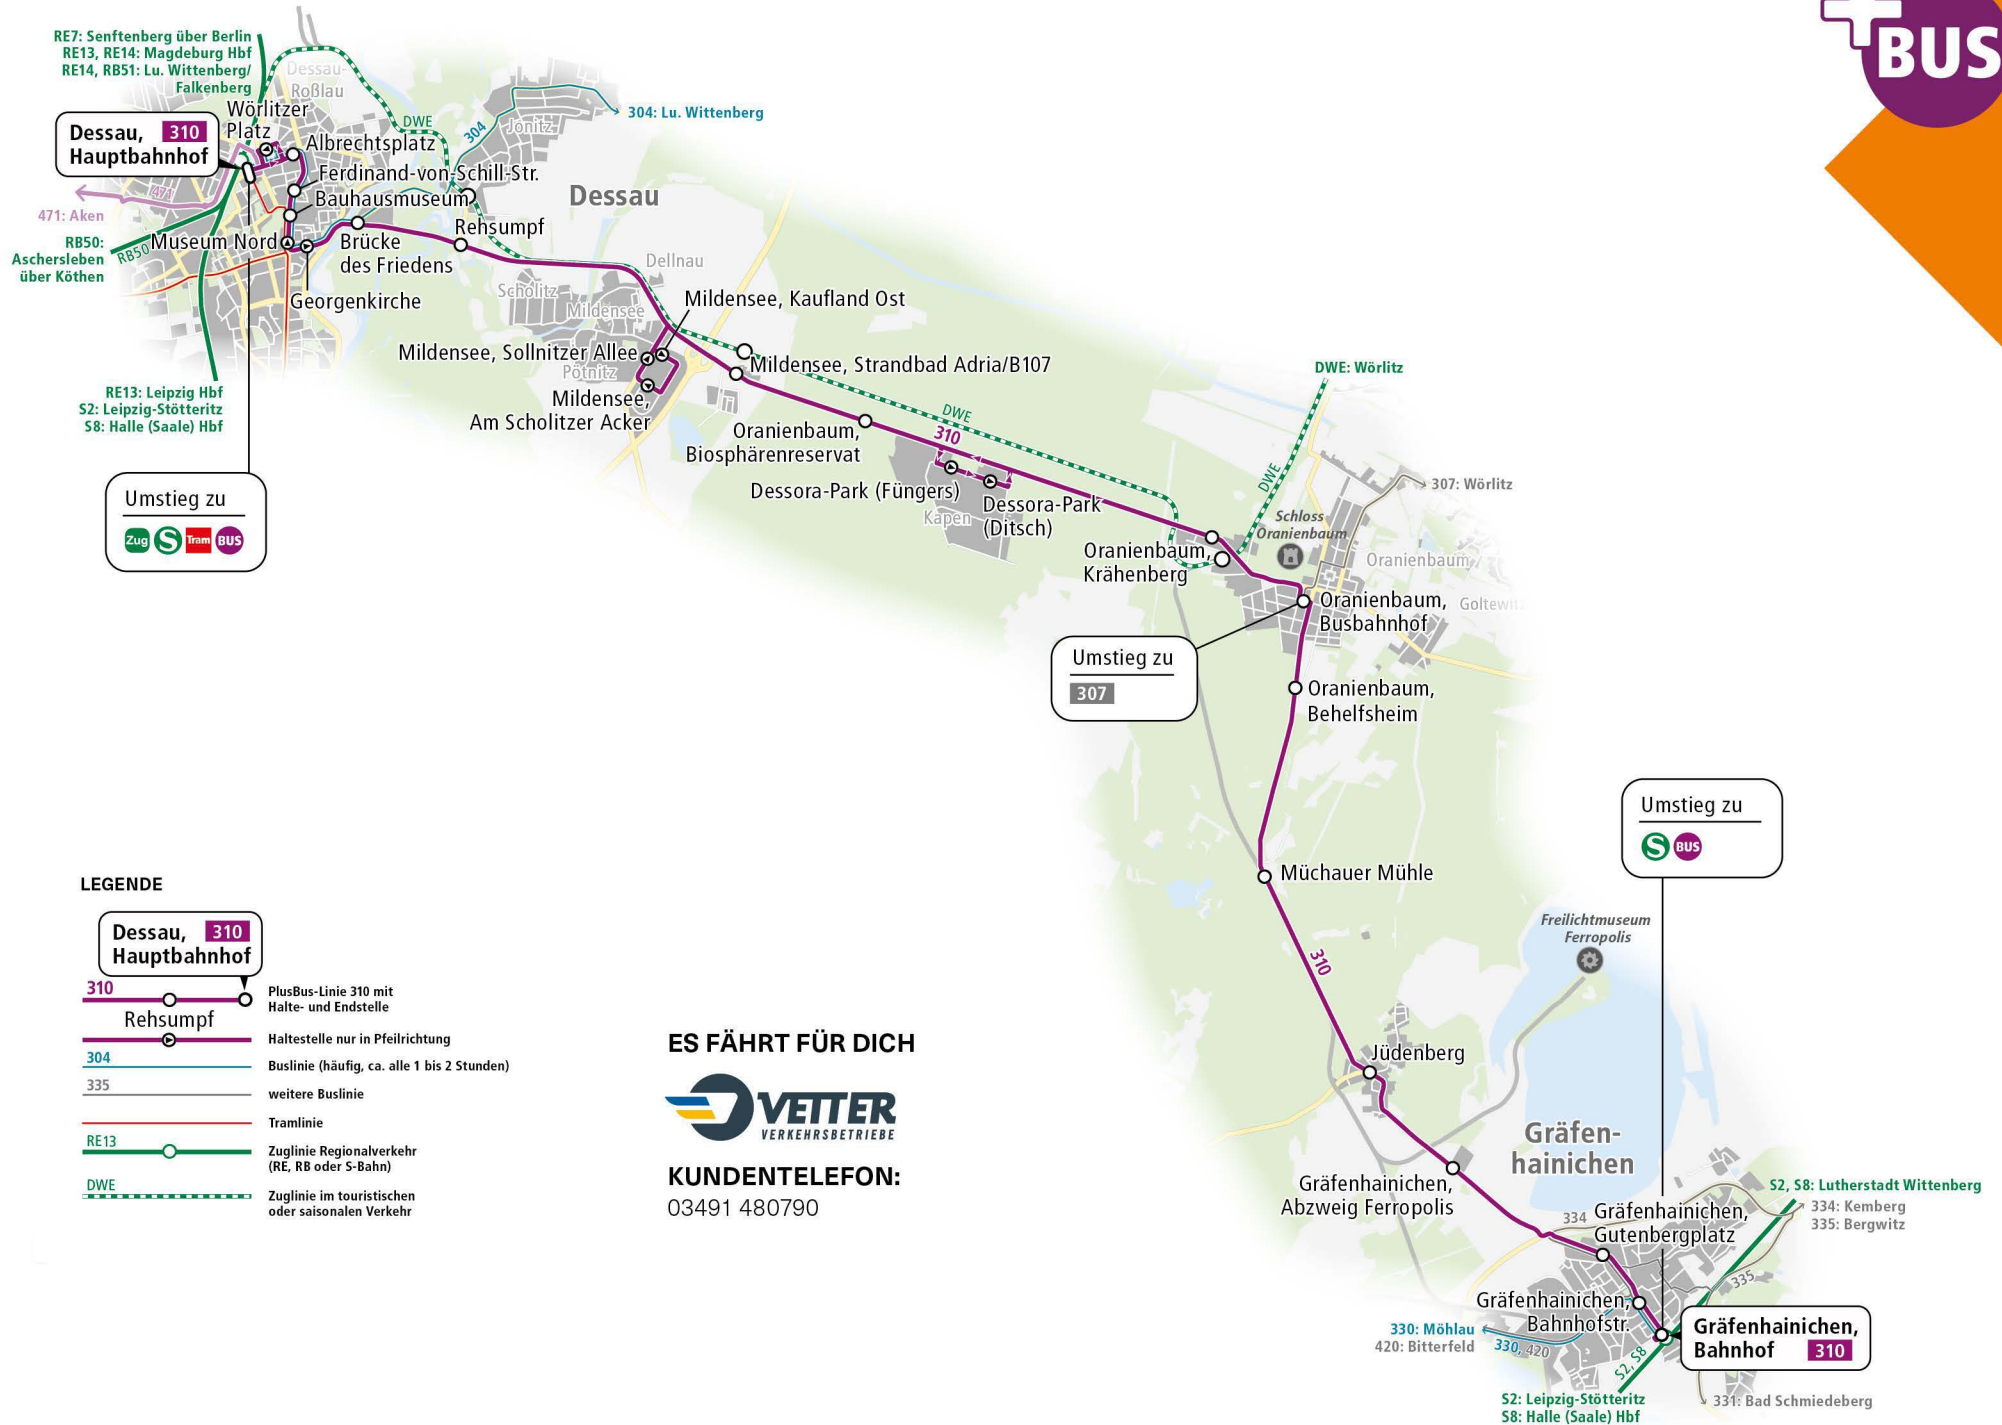

**S-BAHN-ANSCHLUSS:** In Gräfenhainichen gibt es gute Anschlüsse zur S-Bahn nach Halle, Leipzig und Lutherstadt Wittenberg.

### SATZ UND KARTOGRAFIE

Baumgardt Consultants GmbH  
[www.baumgardt-online.de](http://www.baumgardt-online.de)

Im Auftrag des Landes Sachsen-Anhalt

STAND 12/2024

Änderungen vorbehalten

LEGENDE

- Dessau, 310 Hauptbahnhof**
- 310** PlusBus-Linie 310 mit Halte- und Endstelle
- Rehsumpf** Haltestelle nur in Pfeilrichtung
- 304** Buslinie (häufig, ca. alle 1 bis 2 Stunden)
- 335** weitere Buslinie
- Tramlinie
- RE13** Zuglinie Regionalverkehr (RE, RB oder S-Bahn)
- DWE** Zuglinie im touristischen oder saisonalen Verkehr